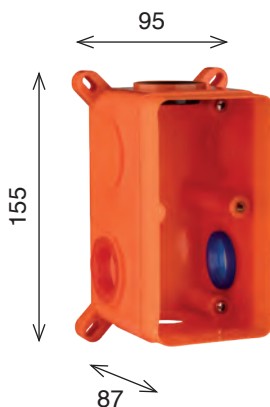

DM 41 S

- _____ CR
- _____ BO - NO
- _____ NI - BR - RA
- _____ GLD - CPR - GNM - RSG
- _____ OR