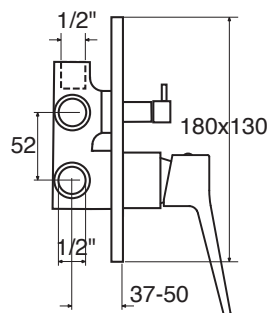

DM 41/3

- _____ CR
- _____ BO - NO
- _____ NI - BR - RA
- _____ GLD - CPR - GNM - RSG
- _____ OR