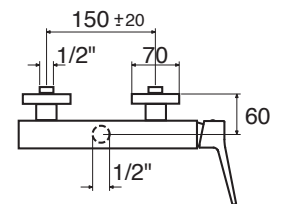

CR
 BO - NO
 NI - BR - RA
 GLD - CPR - GNM - RSG
 OR

DM 50 DC - con kit doccia

CR
 BO - NO
 NI - BR - RA
 GLD - CPR - GNM - RSG
 OR

DM 16

Monocomando bordo vasca 4 fori
4-hole bathtub edge single lever
4-Loch-Einhebelmischbatterie für den Badewannenrand