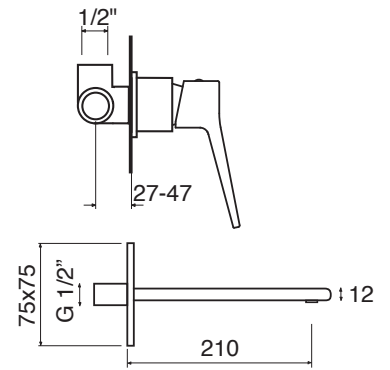

DM 27

Monocomando lavabo incasso orizzontale senza scarico
Concealed single lever basin mixer (horizontal)
Einhebelmischbatterie für Waschbecken zum horizontalen Einbau ohne Ablauf

DM 27

CR
BO - NO
NI - BR - RA
GLD - CPR - GNM - RSG
OR

Ø 35 mm