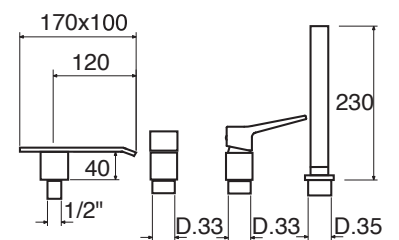

DM 16

CR
BO - NO
NI - BR - RA
GLD - CPR - GNM - RSG
OR