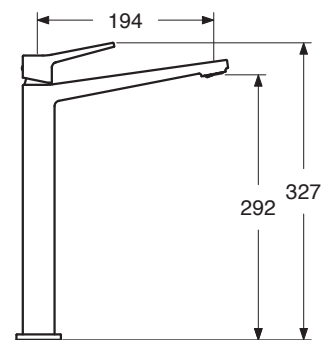

DM 21

- _____ CR
- _____ BO - NO
- _____ NI - BR - RA
- _____ GLD - CPR - GNM - RSG
- _____ OR

DM 27

Monocomando lavabo incasso orizzontale senza scarico
Concealed single lever basin mixer (horizontal)
Einhebelmischbatterie für Waschbecken zum horizontalen Einbau ohne Ablauf