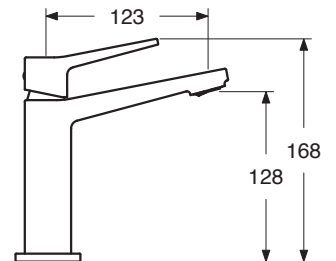

DM 20

- _____ CR
- _____ BO - NO
- _____ NI - BR - RA
- _____ GLD - CPR - GNM - RSG
- _____ OR