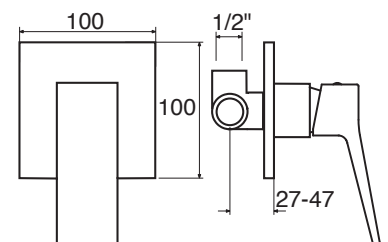

DM 40

CR
BO - NO
NI - BR - RA
GLD - CPR - GNM - RSG
OR

Ø 35 mm