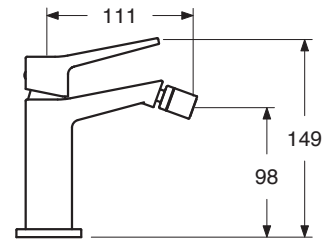

DM 27

CR
 BO - NO
 NI - BR - RA
 GLD - CPR - GNM - RSG
 OR

Ø 35 mm

DM 30

Monocomando bidet con scarico click-clack
Single lever bidet mixer with click-clack waste
Einhebelmischbatterie für Bidet mit Ablaufventil click-clack

DM 30

CR
 BO - NO
 NI - BR - RA
 GLD - CPR - GNM - RSG
 OR

Ø 30 mm

DM 40

Monocomando incasso doccia
Single lever built-in shower mixer
Einhebelmischbatterie für Dusche zum Einbau

DM 40

CR
 BO - NO
 NI - BR - RA
 GLD - CPR - GNM - RSG
 OR