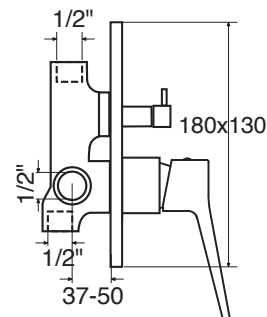

DM 30

CR
 BO - NO
 NI - BR - RA
 GLD - CPR - GNM - RSG
 OR

Ø 30 mm

DM 40

Monocomando incasso doccia
Single lever built-in shower mixer
Einhebelmischbatterie für Dusche zum Einbau

DM 40

CR
 BO - NO
 NI - BR - RA
 GLD - CPR - GNM - RSG
 OR

Ø 35 mm

DM 41

Monocomando incasso doccia con deviatore a 2 uscite
Single lever for built-in shower with diverter with 2 outputs
Einhebelmischbatterie für Dusche zum Einbau mit Umschaltventil

DM 41

- _____ CR
- _____ BO - NO
- _____ NI - BR - RA
- _____ GLD - CPR - GNM - RSG
- _____ OR