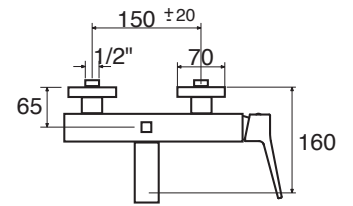

DM 10 DXC - con kit doccia

- _____ CR
- _____ BO - NO
- _____ NI - BR - RA
- _____ GLD - CPR - GNM - RSG
- _____ OR