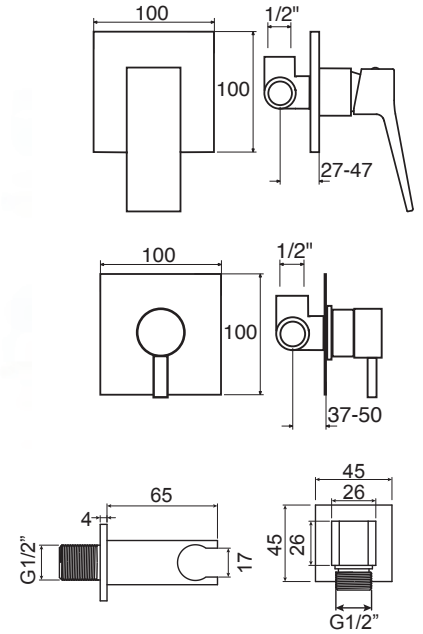

DM 48

Monocomando incasso doccia con deviatore a 2 uscite, presa acqua con doccetta.
Single lever for built-in shower with diverter with 2 output, water supply with shower.
Einhebelmischbatterie für Dusche zum Einbau mit Umschaltventil.

DM 48

CR
BO - NO
NI - BR - RA
GLD - CPR - GNM - RSG
OR