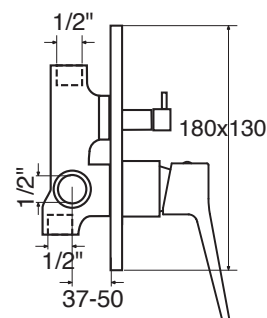

DM 41 S

- _____ CR
- _____ BO - NO
- _____ NI - BR - RA
- _____ GLD - CPR - GNM - RSG
- _____ OR