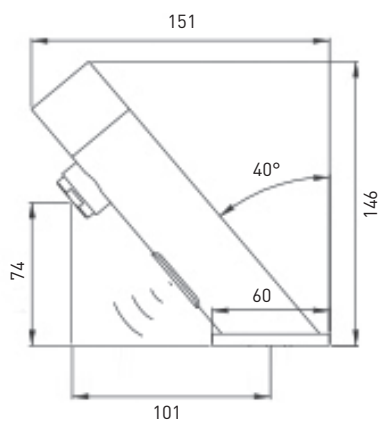

### 7024B - 7024C

Rubinetto lavabo elettronico  
*Electronic sink tap*

**7024B** - alimentazione a batteria

CR

**7024C** - alimentazione a corrente

CR

+ N. 1 x **1200**

Rubinetto sottolavabo con filtro  
*Under basin tap with filter*