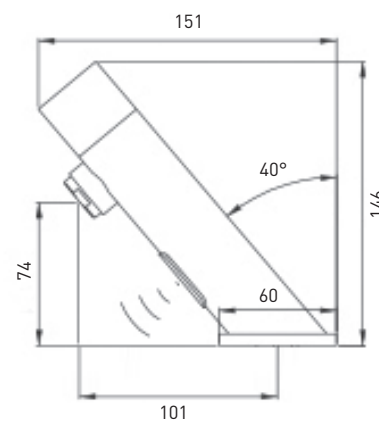

7025B - 7025C

Miscelatore lavabo elettronico
Electronic basin mixer

7025B - alimentazione a batteria

CR

7025C - alimentazione a corrente

CR

+ N. 2 x **1200**

Rubinetto sottolavabo con filtro
Under basin tap with filter

1200

CR

I rubinetti sottolavabo con filtro sono indispensabili per il corretto funzionamento del rubinetto e per la validità della garanzia.
The under basin taps with filter are indispensable for the correct functioning of the tap and for the warranty validity.