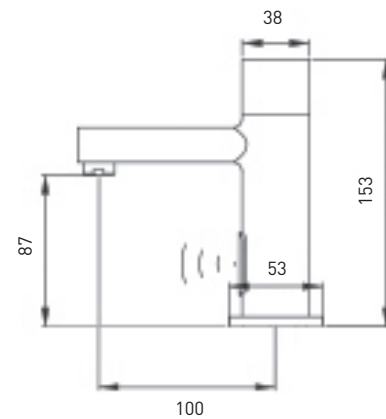

7030B - 7030C

Miscelatore lavabo elettronico
Electronic basin mixer

7030B - alimentazione a batteria

CR

7030C - alimentazione a corrente

CR

+ N. 2 x **1200**

Rubinetto sottolavabo con filtro
Under basin tap with filter

1200

CR

I rubinetti sottolavabo con filtro sono indispensabili per il corretto funzionamento del rubinetto e per la validità della garanzia.
The under basin taps with filter are indispensable for the correct functioning of the tap and for the warranty validity.