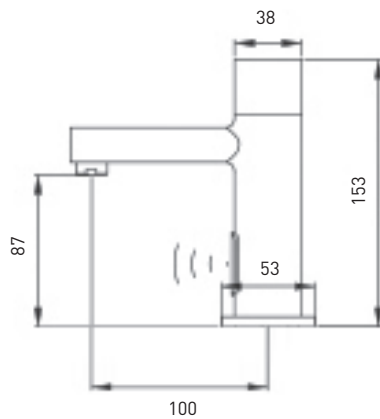

RUBINETTI ELETTRONICI

7031B - 7031C

Rubinetto lavabo elettronico
Electronic sink tap

7031B - alimentazione a batteria

CR

7031C - alimentazione a corrente

CR

+ N. 1 x **1200**

Rubinetto sottolavabo con filtro
Under basin tap with filter

1200

CR