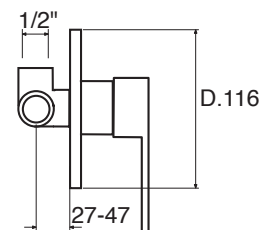

HL 40

CR

NI

Ø 35 mm