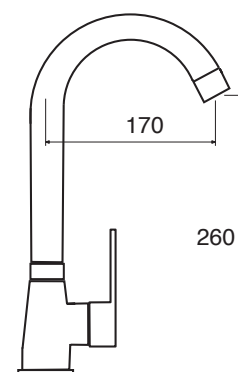

CR

NI

HL 14009/25

Kit soffione cilindrico diametro mm 250 con MISCELATORE incasso doccia, deviatore a 2 uscite + kit doccia cilindrico con presa acqua, flessibile cm 150 e doccetta cilindrica.

Shower kit with headshower and mixer + water supply with flexible hose and handshower.

Soffione doccia tondo con braccio da 350 mm.

Shower head, in round shape with shower arm 350 mm.

Riesenbrausekopf mit brausenarm 350 mm.

HL 16025 Ø mm.

CR 250

NI 250

HL 41 senza scatola incasso

HL 41 S con scatola incasso