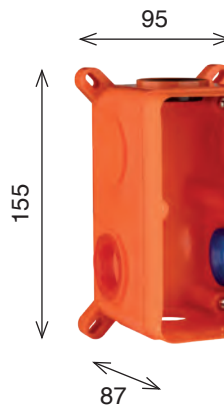

HL 41 S

CR

NI

ø 35 mm