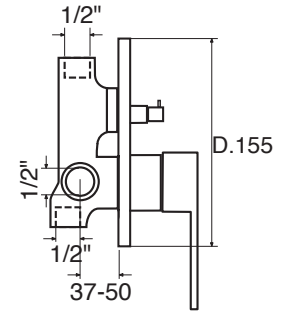

CR

NI

HL 41

Monocomando incasso doccia con deviatore a 2 uscite
Single lever for built-in shower with diverter with 2 outputs
Einhebelmischbatterie für Dusche zum Einbau mit Umschaltventil

HL 41

CR

NI

ø 35 mm