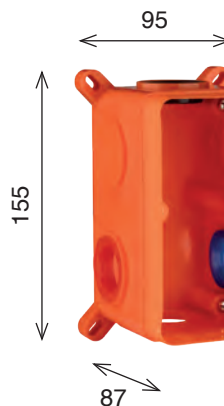

HL 41 Q S

CR

NI

ø 35 mm