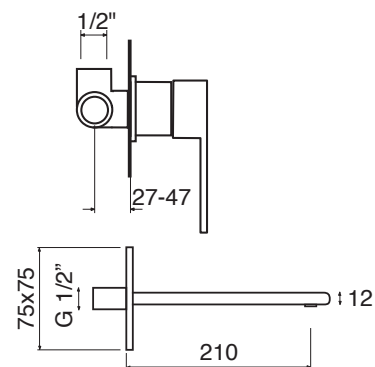

HL 27

Monocomando lavabo incasso orizzontale senza scarico
Concealed single lever basin mixer (horizontal)
Einhebelmischbatterie für Waschbecken zum horizontalen Einbau ohne Ablauf

HL 27

CR

NI

Ø 35 mm

HL 30

Soffione doccia tondo con braccio da 350 mm.

Shower head, in round shape with shower arm 350 mm.

Riesenbrausekopf mit brausenarm 350 mm.

HL 16025 Ø mm.

CR 250

NI 250

HL 41 senza scatola incasso

HL 41 S con scatola incasso