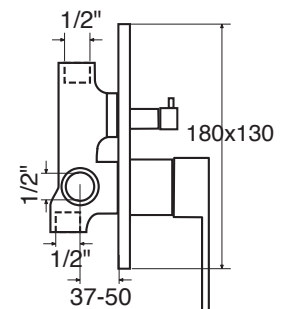

HL 41 Q

CR

NI

ø 35 mm

HL 41 Q S

Monocomando incasso doccia con deviatore a 2 uscite,
con scatola incasso inclusa
Single lever for built-in shower with diverter with 2 outputs
Einhebelmischbatterie für Dusche zum Einbau mit Umschaltventil

HL 41 Q S

CR

NI

ø 35 mm

HL 41/3

Monocomando incasso doccia con deviatore a 3 uscite
Single lever for built-in shower with diverter with 3 outputs
Einhebelmischbatterie für Dusche zum Einbau mit Umschaltventil

Soffione doccia tondo con braccio da 350 mm.

Shower head, in round shape with shower arm 350 mm.

Riesenbrausekopf mit brausenarm 350 mm.

HL 16025 Ø mm.

CR 250

NI 250

HL 41 senza scatola incasso

HL 41 S con scatola incasso