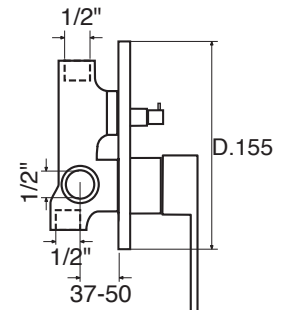

HL 41 S

CR

NI

ø 35 mm