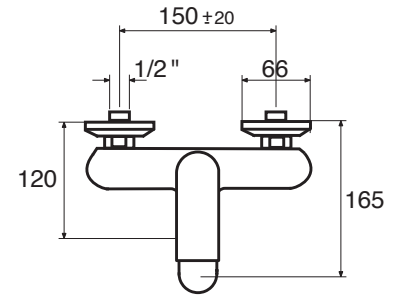

CR

NI

HL 10

Monocomando vasca

Single lever bath mixer without/with shower kit

Einhebelmischbatterie für Wanne ohne/mit kit

Handbrause

HL 10 SD - senza kit doccia

CR

NI

HL 10 DXC - con kit doccia

CR

NI