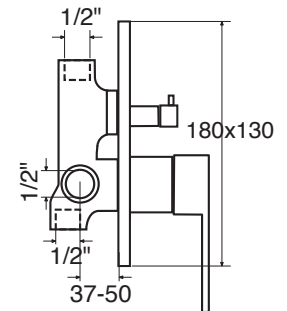

HL 41 S

CR

NI

ø 35 mm

HL 41 Q

Monocomando incasso doccia con deviatore a 2 uscite
Single lever for built-in shower with diverter with 2 outputs
Einhebelmischbatterie für Dusche zum Einbau mit Umschaltventil

HL 41 Q

CR

NI

ø 35 mm

HL 41 Q S

Monocomando incasso doccia con deviatore a 2 uscite,
con scatola incasso inclusa
Single lever for built-in shower with diverter with 2 outputs
Einhebelmischbatterie für Dusche zum Einbau mit Umschaltventil

Soffione doccia tondo con braccio da 350 mm.

Shower head, in round shape with shower arm 350 mm.

Riesenbrausekopf mit brausenarm 350 mm.

HL 16025 Ø mm.

CR 250

NI 250

HL 41 senza scatola incasso

HL 41 S con scatola incasso