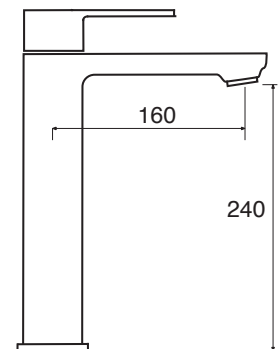

HL 27

Monocomando lavabo incasso orizzontale senza scarico
Concealed single lever basin mixer (horizontal)
Einhebelmischbatterie für Waschbecken zum horizontalen Einbau ohne Ablauf

HL 27

CR

NI

Ø 35 mm

HL 30

Soffione doccia tondo con braccio da 350 mm.

Shower head, in round shape with shower arm 350 mm.

Riesenbrausekopf mit brausenarm 350 mm.

HL 16025 Ø mm.

CR 250

NI 250

HL 41 senza scatola incasso

HL 41 S con scatola incasso