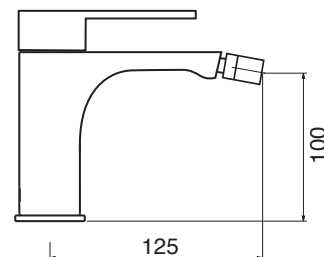

HL 27

Monocomando lavabo incasso orizzontale senza scarico
Concealed single lever basin mixer (horizontal)
Einhebelmischbatterie für Waschbecken zum horizontalen Einbau ohne Ablauf

HL 27

CR

NI

Ø 35 mm

HL 30

Monocomando bidet con scarico click-clack
Single lever bidet mixer with click-clack waste
Einhebelmischbatterie für Bidet mit Ablaufventil click-clack

HL 30

CR

NI

Ø 35 mm

HL 40

Monocomando incasso doccia
Single lever built-in shower mixer
Einhebelmischbatterie für Dusche zum Einbau

HL 40

CR

NI

Ø 35 mm

CR

NI

HL 41

Monocomando incasso doccia con deviatore a 2 uscite
Single lever for built-in shower with diverter with 2 outputs
Einhebelmischbatterie für Dusche zum Einbau mit Umschaltventil

Soffione doccia tondo con braccio da 350 mm.

Shower head, in round shape with shower arm 350 mm.

Riesenbrausekopf mit brausenarm 350 mm.

HL 16025 Ø mm.

CR 250

NI 250

HL 41 senza scatola incasso

HL 41 S con scatola incasso