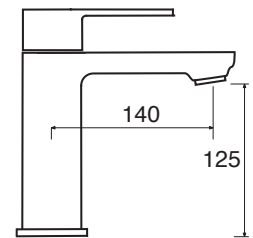

CR

NI

HL 10

Monocomando vasca

Single lever bath mixer without/with shower kit

Einhebelmischbatterie für Wanne ohne/mit kit

Handbrause

HL 10 SD - senza kit doccia

CR

NI

HL 10 DXC - con kit doccia

CR

NI

HL 20

Monocomando lavabo con scarico click-clack

Single lever basin mixer with click-clack waste

Einhebelmischbatterie für Waschbecken mit

Ablaufventil click-clack

HL 20

CR

NI

HL 21

Monocomando lavabo alto con scarico click-clack

Single lever high basin mixer with click-clack waste

Hohe Einhebelmischbatterie für Waschbecken mit

Ablaufventil click-clack

HL 21

CR

NI