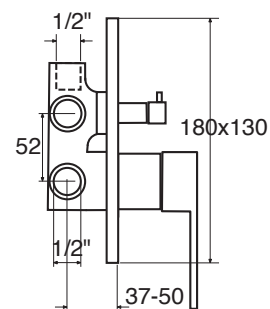

HL 41/3

Monocomando incasso doccia con deviatore a 3 uscite
Single lever for built-in shower with diverter with 3 outputs
Einhebelmischbatterie für Dusche zum Einbau mit Umschaltventil

HL 41/3

CR

NI