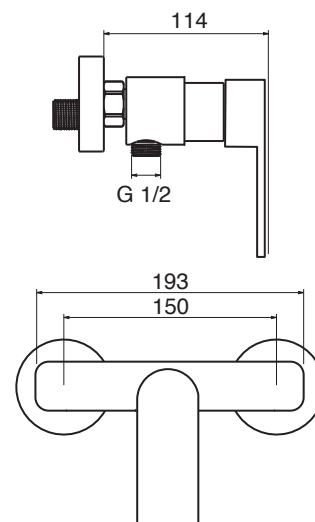

HL 50 DC - con kit doccia

CR

NI