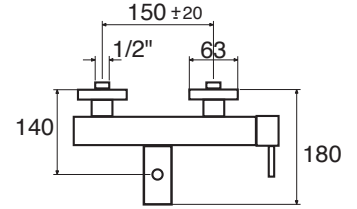

JN 10 DXC - con kit doccia

- _____ CR
- _____ BO - NO
- _____ NI
- _____ BR - RA
- _____ GLD - CPR - GNM - RSG
- _____ OR