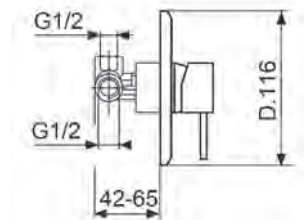

JN 40

Monocomando incasso doccia
Single lever built-in shower mixer
Einhebelmischbatterie für Dusche zum Einbau