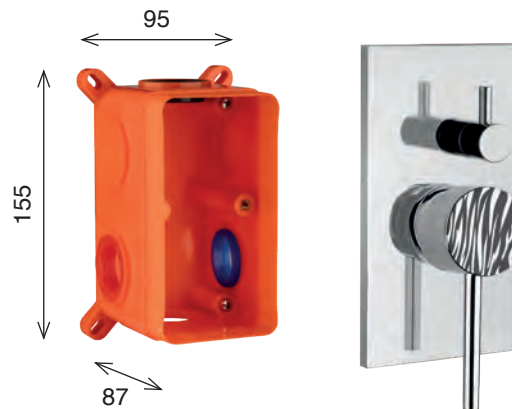

JN 41 Q S

CR
BO - NO
NI - BR - RA
GLD - CPR - GNM - RSG
OR