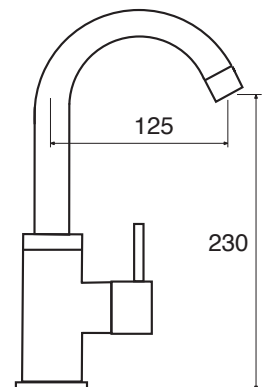

JN 23

- _____ CR
- _____ BO - NO
- _____ NI - BR - RA
- _____ GLD - CPR - GNM - RSG
- _____ OR