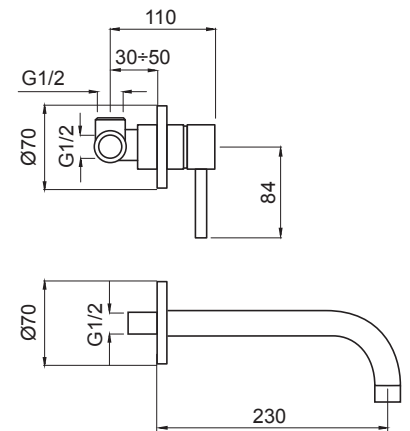

JN 21

CR
 BO - NO
 NI - BR - RA
 GLD - CPR - GNM - RSG
 OR

JN 27

Monocomando lavabo incasso orizzontale senza scarico
Concealed single lever basin mixer (horizontal)
Einhebelmischbatterie für Waschbecken zum horizontalen Einbau ohne Ablauf

JN 27

CR
 BO - NO
 NI - BR - RA
 GLD - CPR - GNM - RSG
 OR

JN 27 U

Monocomando lavabo incasso orizzontale corpo unito, senza scarico
Concealed single lever basin mixer (horizontal)
Einhebelmischbatterie für Waschbecken zum horizontalen Einbau ohne Ablauf