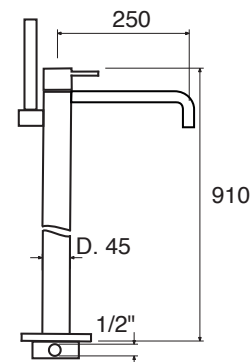

JN 16

CR
 BO - NO
 NI - BR - RA
 GLD - CPR - GNM - RSG
 OR

ø 35 mm

JN 12

Monocomando vasca a colonna cilindrica
Mixer tub with cylindrical stand
Badewannenmischbatterie mit zylindrischer Säule

JN 12

CR
 BO - NO
 NI - BR - RA
 GLD - CPR - GNM - RSG
 OR

ø 35 mm

JN 14009/25

Kit soffione cilindrico diametro mm 250 con MISCELATORE incasso doccia, deviatore a 2 uscite + kit doccia cilindrico con presa acqua, flessibile cm 150 e doccetta cilindrica.
Shower kit with headshower and mixer + water supply with flexible hose and handshower.