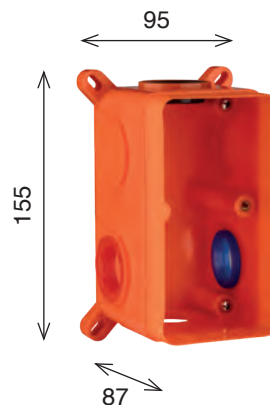

JN 41 S

Monocomando incasso doccia con deviatore a 2 uscite,
con scatola incasso inclusa
Single lever for built-in shower with diverter with 2 outputs
Einhebelmischbatterie für Dusche zum Einbau mit Umschaltventil