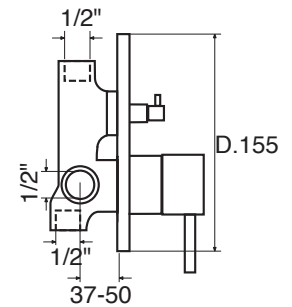

JN 41

Monocomando incasso doccia con deviatore a 2 uscite
Single lever for built-in shower with diverter with 2 outputs
Einhebelmischbatterie für Dusche zum Einbau mit Umschaltventil