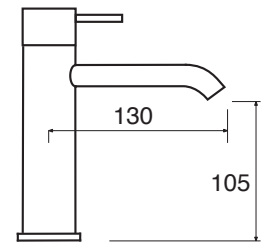

JN 20

- _____ CR
- _____ BO - NO
- _____ NI - BR - RA
- _____ GLD - CPR - GNM - RSG
- _____ OR