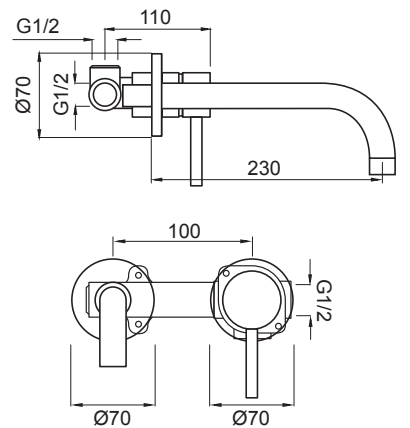

JN 27 U

CR
BO - NO
NI - BR - RA
GLD - CPR - GNM - RSG
OR