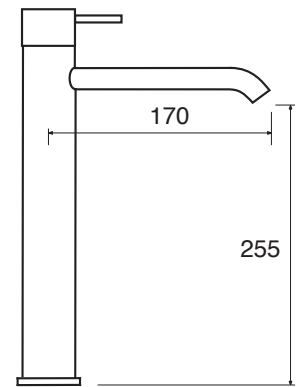

JN 21

CR
 BO - NO
 NI - BR - RA
 GLD - CPR - GNM - RSG
 OR

JN 27

Monocomando lavabo incasso orizzontale senza scarico
Concealed single lever basin mixer (horizontal)
Einhebelmischbatterie für Waschbecken zum horizontalen Einbau ohne Ablauf