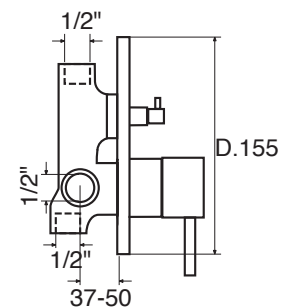

JN 41 S

Monocomando incasso doccia con deviatore a 2 uscite,
con scatola incasso inclusa
Single lever for built-in shower with diverter with 2 outputs
Einhebelmischbatterie für Dusche zum Einbau mit Umschaltventil