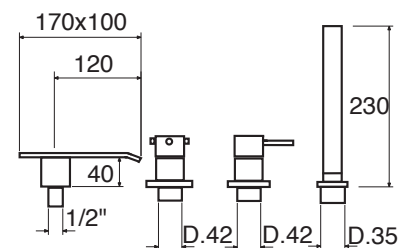

JN 16

CR
BO - NO
NI - BR - RA
GLD - CPR - GNM - RSG
OR

ø 35 mm