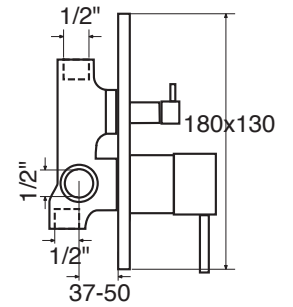

JN 41 Q

Monocomando incasso doccia con deviatore a 2 uscite
Single lever for built-in shower with diverter with 2 outputs
Einhebelmischbatterie für Dusche zum Einbau mit Umschaltventil

JN 41 Q

CR
BO - NO
NI - BR - RA
GLD - CPR - GNM - RSG
OR