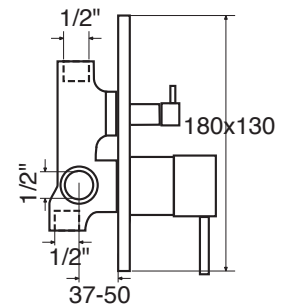

JN 41 Q S

CR
BO - NO
NI - BR - RA
GLD - CPR - GNM - RSG
OR