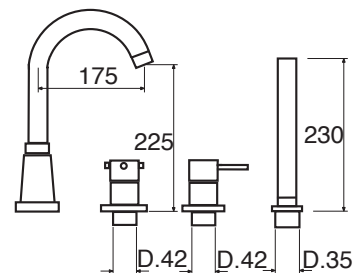

JN 15

Monocomando bordo vasca 4 fori
Single lever 4 hole deck mtd set
Wannenrandeinhebelmischer-4-loch

JN 15

CR
BO - NO
NI - BR - RA
GLD - CPR - GNM - RSG
OR

ø 35 mm