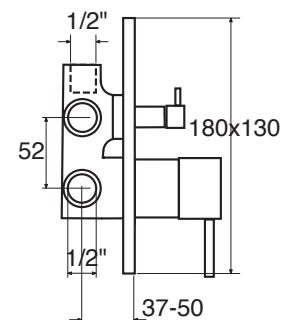

JN 41/3

CR
BO - NO
NI - BR - RA
GLD - CPR - GNM - RSG
OR