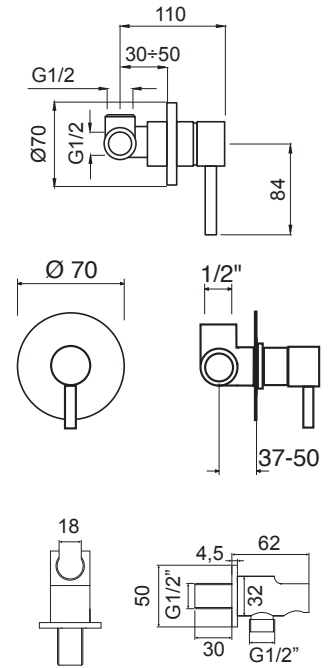

JN 48

- _____ CR
- _____ BO - NO
- _____ NI - BR - RA
- _____ GLD - CPR - GNM - RSG
- _____ OR