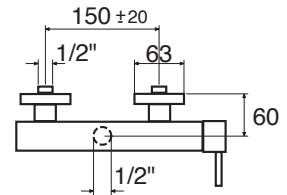

JN 50 DC - con kit doccia

- _____ CR
- _____ BO - NO
- _____ NI - BR - RA
- _____ GLD - CPR - GNM - RSG
- _____ OR