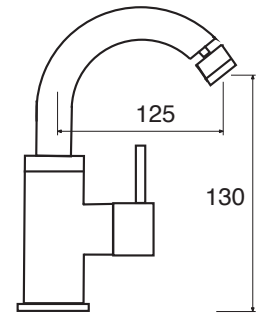

JN 33

Monocomando bidet con scarico click-clack
Single lever bidet mixer with click-clack waste
Einhebelmischbatterie für Bidet mit Ablaufventil
click-clack

JN 33

CR
BO - NO
NI - BR - RA
GLD - CPR - GNM - RSG
OR

JN 40

Monocomando incasso doccia
Single lever built-in shower mixer
Einhebelmischbatterie für Dusche zum Einbau

JN 40

CR
BO - NO
NI - BR - RA
GLD - CPR - GNM - RSG
OR

JN 41

Monocomando incasso doccia con deviatore a 2 uscite
Single lever for built-in shower with diverter with 2 outputs
Einhebelmischbatterie für Dusche zum Einbau mit Umschaltventil

JN 41

CR
BO - NO
NI - BR - RA
GLD - CPR - GNM - RSG
OR

JN 41 S

Monocomando incasso doccia con deviatore a 2 uscite,
con scatola incasso inclusa
Single lever for built-in shower with diverter with 2 outputs
Einhebelmischbatterie für Dusche zum Einbau mit Umschaltventil

JN 41 S

CR
BO - NO
NI - BR - RA
GLD - CPR - GNM - RSG
OR