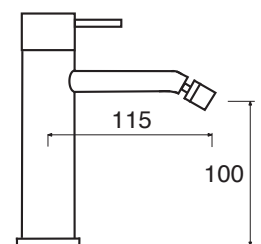

JN 30

CR
BO - NO
NI - BR - RA
GLD - CPR - GNM - RSG
OR