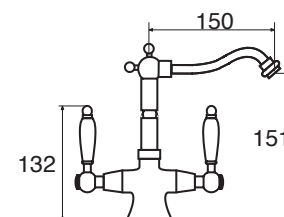

Combinazione bidet
 Bidet set
 Combinaison bidet

KN 30

CR
 BR - RA - NI
 OR

KN 30 BF

Batteria per bidet a tre fori, bocca fusa
 3-holes bidet mixer casted spout
 3-loch bidetbatterie

KN 30 BF

CR
 BR - RA - NI
 OR

KN 30 BA

Batteria per bidet a tre fori, bocca antica
 3-holes bidet mixer cast, antique spout
 3-loch bidetbatterie, antiker Auslauf

KN 30 BA

CR
 BR - RA - NI
 OR

KN 35 BA

Monoforo bidet bocca antica
 Hone hole bidet mixer high spout, antique spout
 Bidet-einlochbatterie, antiker Auslauf

KN 35 BA

CR
 BR - RA - NI
 OR

CR BR RA NI OR

KN 40

Rubinetto incasso 1/2"
Straight valve 1/2"
Robinet encastré 1/2"

KN 40

CR
BR - RA - NI
OR

90° - CERAMICO