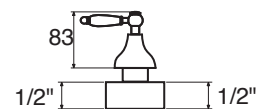

KN 35 BA

CR
 BR - RA - NI
 OR

CR BR RA NI OR

KN 40

Rubinetto incasso 1/2"
Straight valve 1/2"
Robinet encastré 1/2"

KN 40

CR
BR - RA - NI
OR

90° - CERAMICO