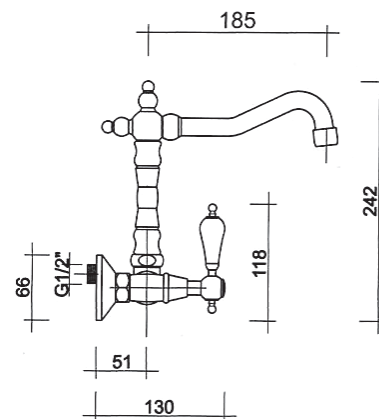

Combinazione bidet
 Bidet set
 Combinaison bidet

KN 30

CR
 BR - RA - NI
 OR

KN 30 BF

Batteria per bidet a tre fori, bocca fusa
 3-holes bidet mixer casted spout
 3-loch bidetbatterie

KN 30 BF

CR
 BR - RA - NI
 OR

KN 35 BA

CR
 BR - RA - NI
 OR

CR BR RA NI OR

KN 40

Rubinetto incasso 1/2"
Straight valve 1/2"
Robinet encastré 1/2"

KN 40

CR
BR - RA - NI
OR

90° - CERAMICO

51

KN 60 BA

Gruppo lavello parete, bocca antica
Wall sink mixer, antique spout
Spülbeckengruppe für die Wand, antiker Auslauf

KN 60 BA

CR
BR - RA - NI
OR

90° - CERAMICO

MANIGLIA SWAROVSKI

Swarovski Handle
Swarovski Griff

20801SW

CR
BR - RA - NI
OR

20801SW

20802SW

CR
BR - RA - NI
OR

20802SW