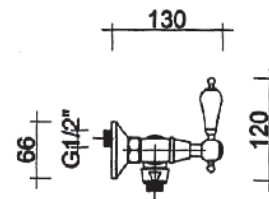

KN 35 BA

CR
 BR - RA - NI
 OR

CR BR RA NI OR

KN 40

Rubinetto incasso 1/2"
Straight valve 1/2"
Robinet encastré 1/2"

KN 40

CR
BR - RA - NI
OR

90° - CERAMICO

KN 50

Gruppo doccia esterno
Shower mixer without/with shower set
Groupe douche extérieur ohne/mit douche laiton

KN 50 SD - senza kit doccia

CR
BR - RA - NI
OR

KN 50 DO - con kit doccia

CR
BR - RA - NI
OR

90° - CERAMICO