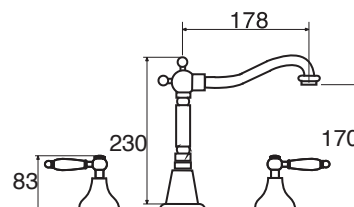

KN 20 BA

CR
BR - RA - NI
OR

90° - CERAMICO