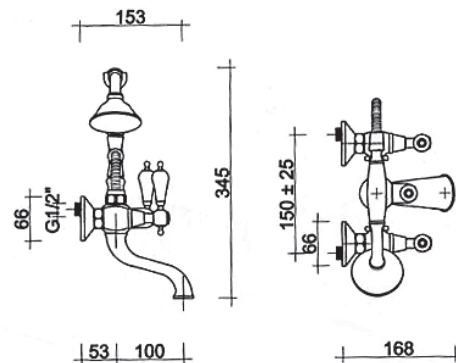

KING

CR BR RA NI OR

KN 10

Gruppo vasca esterno
Bath mixer without/with brass duplex shower kit
Badebatterie ohne/mit kit brausegarnitur duplex

KN 10 SD - senza kit doccia

CR
BR - RA - NI
OR

KN 10 DXO - con kit doccia

CR
BR - RA - NI
OR

90° - CERAMICO

KN 20 BF

Batteria per lavabo a tre fori bocca fusa
3-holes wash-basin mixer
3-loch waschtischbatterie

KN 20 BF

CR
BR - RA - NI
OR

90° - CERAMICO

KN 20 BA

KN 35 BA

CR
 BR - RA - NI
 OR

CR BR RA NI OR

KN 40

Rubinetto incasso 1/2"
Straight valve 1/2"
Robinet encastré 1/2"

KN 40

CR
BR - RA - NI
OR

90° - CERAMICO