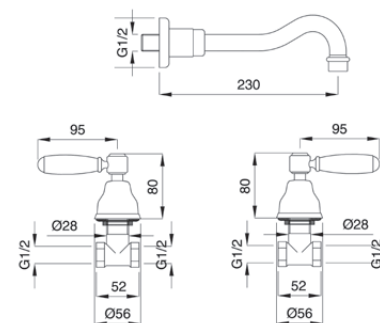

KN 25 BA

CR
BR - RA - NI
OR

90° - CERAMICO

KN 26

Batteria lavabo incasso senza scarico
 3-holes wash-basin mixer without drain
 3-loch waschtischbatterie ohne Ablauf

KN 26

CR
 BR - RA - NI
 OR

KN 30

Combinazione bidet
 Bidet set
 Combinaison bidet

KN 30

CR
 BR - RA - NI
 OR

KN 30 BF

Batteria per bidet a tre fori, bocca fusa
 3-holes bidet mixer casted spout
 3-loch bidetbatterie

KN 30 BF

CR
 BR - RA - NI
 OR

KN 35 BA

CR
 BR - RA - NI
 OR

CR BR RA NI OR

KN 40

Rubinetto incasso 1/2"
Straight valve 1/2"
Robinet encastré 1/2"

KN 40

CR
BR - RA - NI
OR

90° - CERAMICO