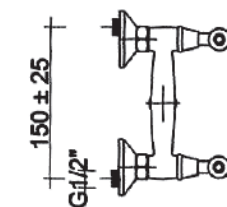

CR BR RA NI OR

KN 40

Rubinetto incasso 1/2"
Straight valve 1/2"
Robinet encastré 1/2"

KN 40

CR
BR - RA - NI
OR

90° - CERAMICO

KN 50

Gruppo doccia esterno
Shower mixer without/with shower set
Groupe douche extérieur ohne/mit douche laiton

KN 50 SD - senza kit doccia

CR
BR - RA - NI
OR

KN 50 DO - con kit doccia

CR
BR - RA - NI
OR

90° - CERAMICO

51

KN 60 BA

Gruppo lavello parete, bocca antica
Wall sink mixer, antique spout
Spülbeckengruppe für die Wand, antiker Auslauf

KN 60 BA

CR
BR - RA - NI
OR

90° - CERAMICO

MANIGLIA SWAROVSKI

Swarovski Handle
Swarovski Griff

20801SW

CR
BR - RA - NI
OR

20802SW

CR
BR - RA - NI
OR