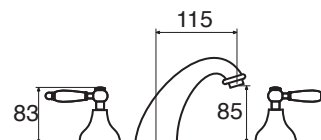

CR
BR - RA - NI
OR

90° - CERAMICO

KN 20 BF

Batteria per lavabo a tre fori bocca fusa
3-holes wash-basin mixer
3-loch waschtischbatterie

KN 20 BF

CR
BR - RA - NI
OR

90° - CERAMICO

KN 20 BA