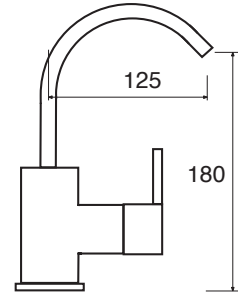

KB 35

- _____ CR
- _____ BO - NO
- _____ NI - BR - RA
- _____ GLD - CPR - GNM - RSG
- _____ OR

KB 40

Monocomando incasso doccia
Single lever built-in shower mixer
Einhebelmischbatterie für Dusche zum Einbau