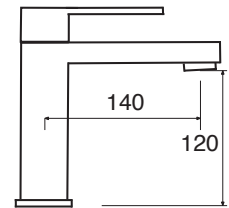

KB 20

CR
BO - NO
NI - BR - RA
GLD - CPR - GNM - RSG
OR