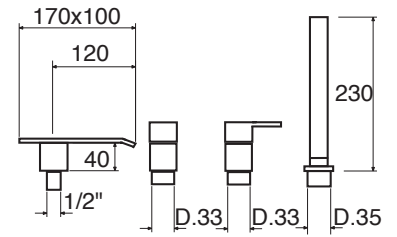

KB 16

CR
BO - NO
NI - BR - RA
GLD - CPR - GNM - RSG
OR