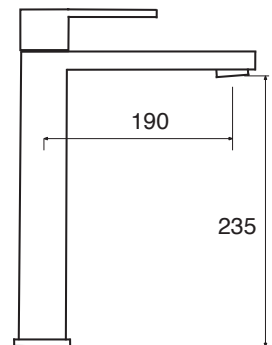

KB 21

CR
BO - NO
NI - BR - RA
GLD - CPR - GNM - RSG
OR