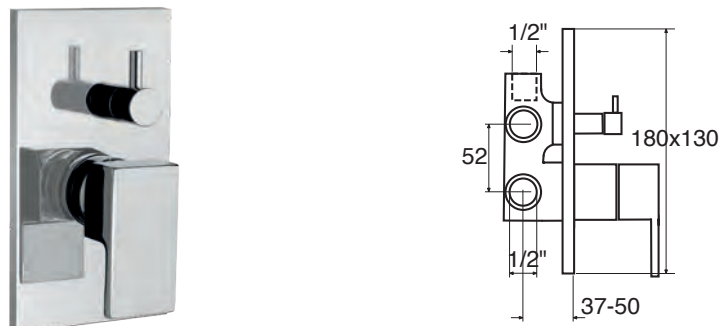

KB 41/3

CR
BO - NO
NI - BR - RA
GLD - CPR - GNM - RSG
OR