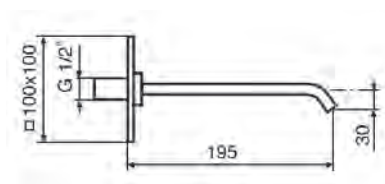

KB 27

CR
BO - NO
NI - BR - RA
GLD - CPR - GNM - RSG
OR