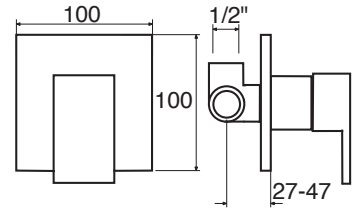

KB 40

- _____ CR
- _____ BO - NO
- _____ NI - BR - RA
- _____ GLD - CPR - GNM - RSG
- _____ OR