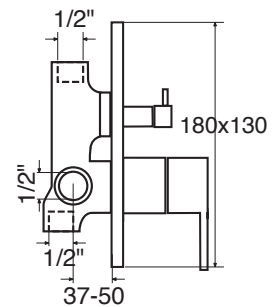

KB 41

- _____ CR
- _____ BO - NO
- _____ NI - BR - RA
- _____ GLD - CPR - GNM - RSG
- _____ OR