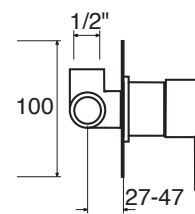

KB 27

CR
BO - NO
NI - BR - RA
GLD - CPR - GNM - RSG
OR