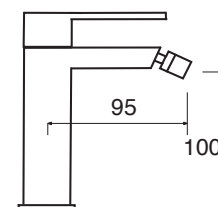

KB 30

CR
BO - NO
NI - BR - RA
GLD - CPR - GNM - RSG
OR