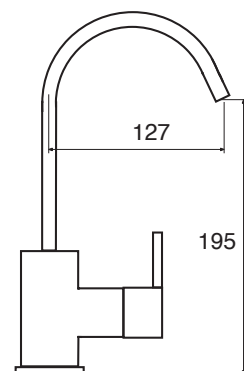

KB 25

CR
 BO - NO
 NI - BR - RA
 GLD - CPR - GNM - RSG
 OR

KB 27

Monocomando lavabo incasso orizzontale senza scarico
Concealed single lever basin mixer (horizontal)
Einhebelmischbatterie für Waschbecken zum horizontalen Einbau ohne Ablauf