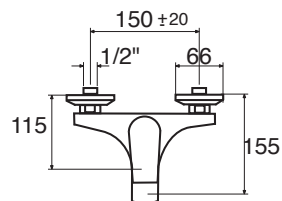

PR2 10

Monocomando vasca
Single lever bath mixer without/with shower kit
Einhebelmischbatterie für Wanne ohne/mit kit
Handbrause

PR2 10 SD - senza kit doccia

CR

PR2 10 DXC - con kit doccia

CR