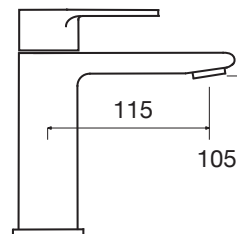

PR2 10

Monocomando vasca
Single lever bath mixer without/with shower kit
Einhebelmischbatterie für Wanne ohne/mit kit
Handbrause

PR2 10 SD - senza kit doccia

CR

PR2 10 DXC - con kit doccia

CR

PR2 20

Monocomando lavabo con scarico pop-up
Single lever basin mixer with pop-up waste
Einhebelmischbatterie für Waschbecken mit
Ablaufventil pop-up

PR2 20

CR

PR2 21

Monocomando lavabo alto con scarico pop-up
Single lever high basin mixer with pop-up waste
Hohe Einhebelmischbatterie für Waschbecken mit
Ablaufventil pop-up

PR2 21

CR

PR2 30

Monocomando bidet con scarico pop-up
Single lever bidet mixer with pop-up waste
Einhebelmischbatterie für Bidet mit Ablaufventil
pop-up

PR2 30

CR