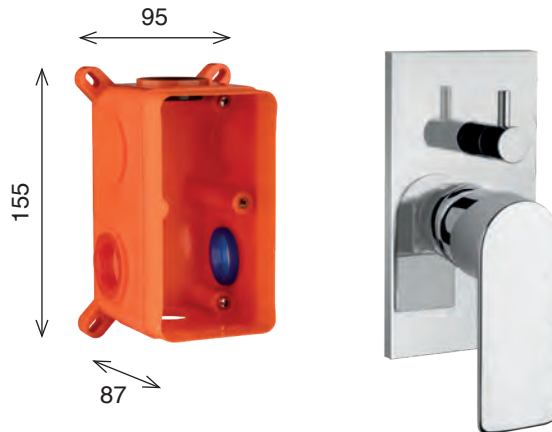

PX 41 Q S

CR

NI