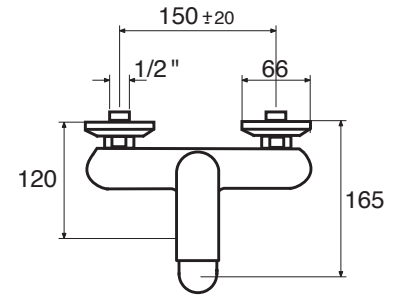

CR

NI

PX 10

Monocomando vasca

Single lever bath mixer without/with shower kit

Einhebelmischbatterie für Wanne ohne/mit kit

Handbrause

PX 10 SD - senza kit doccia

CR

NI

PX 10 DXC - con kit doccia

CR

NI

Ø 35 mm