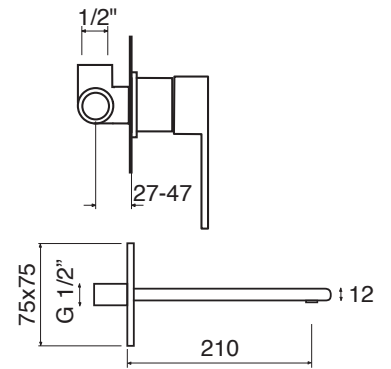

PX 27

Monocomando lavabo incasso orizzontale senza scarico
Concealed single lever basin mixer (horizontal)
Einhebelmischbatterie für Waschbecken zum horizontalen Einbau ohne Ablauf

PX 27

CR

NI

Ø 35 mm