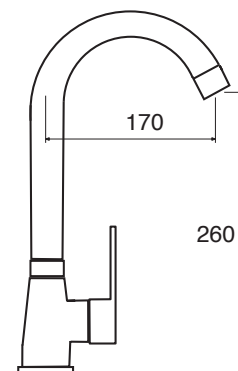

PX 70 CAO

CR

NI