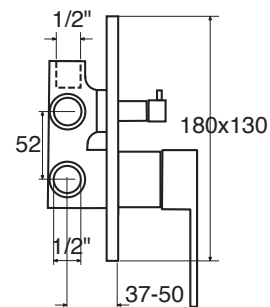

PX 41/3

Monocomando incasso doccia con deviatore a 3 uscite
Single lever for built-in shower with diverter with 3 outputs
Einhebelmischbatterie für Dusche zum Einbau mit Umschaltventil

PX 41/3

CR

NI