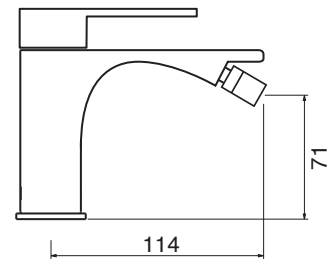

CR

NI

Ø 25 mm

PX 27

Monocomando lavabo incasso orizzontale senza scarico
Concealed single lever basin mixer (horizontal)
Einhebelmischbatterie für Waschbecken zum horizontalen Einbau ohne Ablauf

PX 27

CR

NI

Ø 35 mm

PX 30

Monocomando bidet con scarico click-clack
Single lever bidet mixer with click-clack waste
Einhebelmischbatterie für Bidet mit Ablaufventil click-clack

PX 30

CR

NI

Ø 25 mm

PX 40

Soffione doccia tondo con braccio da 350 mm.

Shower head, in round shape with shower arm 350 mm.

Riesenbrausekopf mit brausenarm 350 mm.

PX 16025 Ø mm.

CR 250

NI 250

PX 41 senza scatola incasso

PX 41 S con scatola incasso