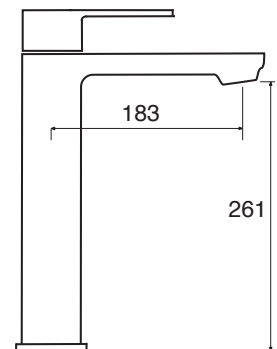

CR

NI

Ø 25 mm

PX 27

Monocomando lavabo incasso orizzontale senza scarico
Concealed single lever basin mixer (horizontal)
Einhebelmischbatterie für Waschbecken zum horizontalen Einbau ohne Ablauf

PX 27

CR

NI

Soffione doccia tondo con braccio da 350 mm.

Shower head, in round shape with shower arm 350 mm.

Riesenbrausekopf mit brausenarm 350 mm.

PX 16025 Ø mm.

CR 250

NI 250

PX 41 senza scatola incasso

PX 41 S con scatola incasso