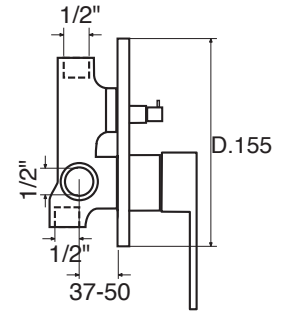

CR

NI

PX 41

Monocomando incasso doccia con deviatore a 2 uscite
Single lever for built-in shower with diverter with 2 outputs
Einhebelmischbatterie für Dusche zum Einbau mit Umschaltventil

PX 41

CR

NI