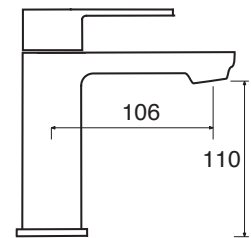

PX 20

CR

NI

Ø 25 mm