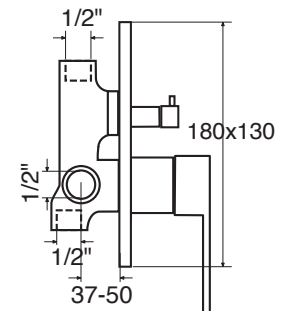

PX 41 Q S

CR

NI