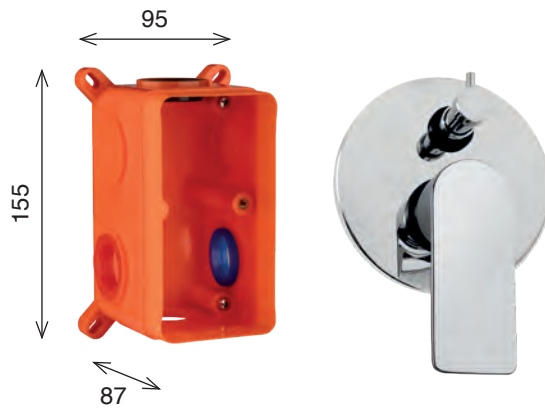

CR

NI

PX 41

Monocomando incasso doccia con deviatore a 2 uscite
Single lever for built-in shower with diverter with 2 outputs
Einhebelmischbatterie für Dusche zum Einbau mit Umschaltventil

PX 41

CR

NI

PX 41 S

Monocomando incasso doccia con deviatore a 2 uscite, con scatola incasso inclusa
Single lever for built-in shower with diverter with 2 outputs
Einhebelmischbatterie für Dusche zum Einbau mit Umschaltventil

PX 41 S

CR

NI

PX 41 Q

Monocomando incasso doccia con deviatore a 2 uscite
Single lever for built-in shower with diverter with 2 outputs
Einhebelmischbatterie für Dusche zum Einbau mit Umschaltventil

PX 41 Q

CR

NI

PX 41 Q S

Monocomando incasso doccia con deviatore a 2 uscite, con scatola incasso inclusa
Single lever for built-in shower with diverter with 2 outputs
Einhebelmischbatterie für Dusche zum Einbau mit Umschaltventil

PX 41 Q S

CR

NI