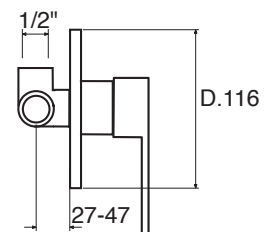

Monocomando incasso doccia
Single lever built-in shower mixer
Einhebelmischbatterie für Dusche zum Einbau

PX 40

CR

NI

Ø 35 mm

CR

NI

PX 41

Soffione doccia tondo con braccio da 350 mm.

Shower head, in round shape with shower arm 350 mm.

Riesenbrausekopf mit brausenarm 350 mm.

PX 16025 Ø mm.

CR 250

NI 250

PX 41 senza scatola incasso

PX 41 S con scatola incasso