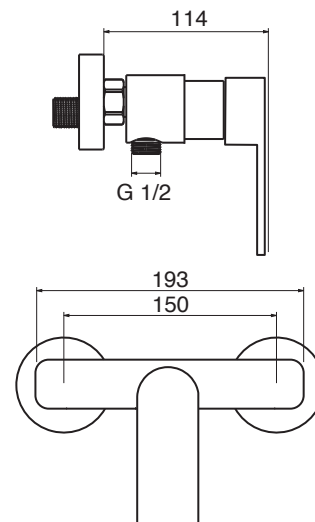

PX 50 DC - con kit doccia

CR

NI