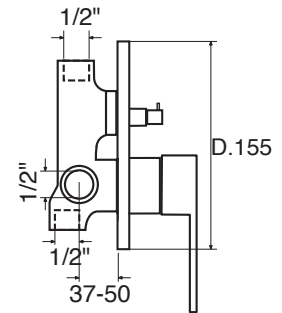

CR

NI

PX 41

Monocomando incasso doccia con deviatore a 2 uscite
Single lever for built-in shower with diverter with 2 outputs
Einhebelmischbatterie für Dusche zum Einbau mit Umschaltventil

PX 41

CR

NI

PX 41 S

Monocomando incasso doccia con deviatore a 2 uscite, con scatola incasso inclusa
Single lever for built-in shower with diverter with 2 outputs
Einhebelmischbatterie für Dusche zum Einbau mit Umschaltventil

PX 41 S

CR

NI

PX 41 Q

Monocomando incasso doccia con deviatore a 2 uscite
Single lever for built-in shower with diverter with 2 outputs
Einhebelmischbatterie für Dusche zum Einbau mit Umschaltventil

PX 41 Q

CR

NI

PX 41 Q S

Monocomando incasso doccia con deviatore a 2 uscite, con scatola incasso inclusa
Single lever for built-in shower with diverter with 2 outputs
Einhebelmischbatterie für Dusche zum Einbau mit Umschaltventil

PX 41 Q S

CR

NI