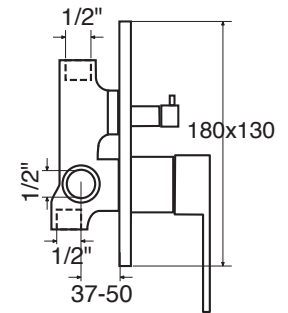

CR

NI

PX 41

Monocomando incasso doccia con deviatore a 2 uscite
Single lever for built-in shower with diverter with 2 outputs
Einhebelmischbatterie für Dusche zum Einbau mit Umschaltventil

PX 41

CR

NI

PX 41 S

Monocomando incasso doccia con deviatore a 2 uscite, con scatola incasso inclusa
Single lever for built-in shower with diverter with 2 outputs
Einhebelmischbatterie für Dusche zum Einbau mit Umschaltventil

PX 41 S

CR

NI

PX 41 Q

Monocomando incasso doccia con deviatore a 2 uscite
Single lever for built-in shower with diverter with 2 outputs
Einhebelmischbatterie für Dusche zum Einbau mit Umschaltventil

PX 41 Q

CR

NI

PX 41 Q S

Monocomando incasso doccia con deviatore a 2 uscite, con scatola incasso inclusa
Single lever for built-in shower with diverter with 2 outputs
Einhebelmischbatterie für Dusche zum Einbau mit Umschaltventil

PX 41 Q S

CR

NI