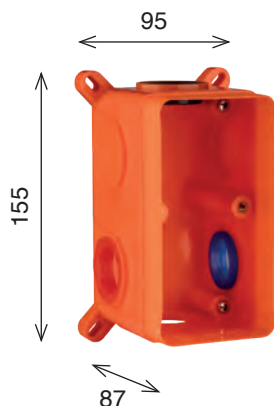

PL 41 S

CR
CR + maniglia COLOR
BO - NO
NI - BR - RA
GLD - CPR - GNM - RSG
OR