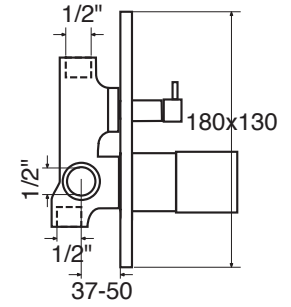

PL 41 Q

Monocomando incasso doccia con deviatore a 2 uscite
Single lever for built-in shower with diverter with 2 outputs
Einhebelmischbatterie für Dusche zum Einbau mit Umschaltventil

PL 41 Q

- _____ CR
- _____ CR + maniglia COLOR
- _____ BO - NO
- _____ NI - BR - RA
- _____ GLD - CPR - GNM - RSG
- _____ OR

PL 41 Q S

Monocomando incasso doccia con deviatore a 2 uscite, con scatola incasso inclusa
Single lever for built-in shower with diverter with 2 outputs
Einhebelmischbatterie für Dusche zum Einbau mit Umschaltventil

PL 41 Q S

- _____ CR
- _____ CR + maniglia COLOR
- _____ BO - NO
- _____ NI - BR - RA
- _____ GLD - CPR - GNM - RSG
- _____ OR

PL 41/3

Monocomando incasso doccia con deviatore a 3 uscite
Single lever for built-in shower with diverter with 3 outputs
Einhebelmischbatterie für Dusche zum Einbau mit Umschaltventil

PL 41/3

- _____ CR
- _____ CR + maniglia COLOR
- _____ BO - NO
- _____ NI - BR - RA
- _____ GLD - CPR - GNM - RSG
- _____ OR