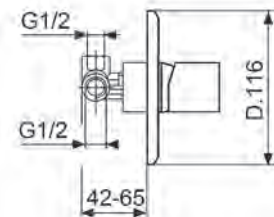

PL 30

CR
 CR + maniglia COLOR
 BO - NO
 NI - BR - RA
 GLD - CPR - GNM - RSG

OR

PL 40

Monocomando incasso doccia
Single lever built-in shower mixer
Einhebelmischbatterie für Dusche zum Einbau

PL 40

CR
 CR + maniglia COLOR
 BO - NO
 NI - BR - RA
 GLD - CPR - GNM - RSG
 OR