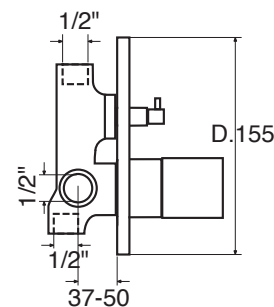

PL 41 S

CR
CR + maniglia COLOR
BO - NO
NI - BR - RA
GLD - CPR - GNM - RSG
OR