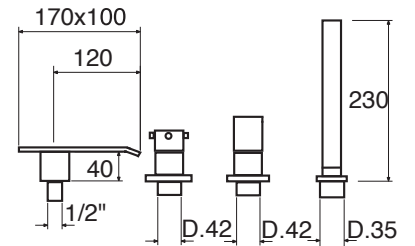

PL 16

- _____ CR
- _____ CR + maniglia COLOR
- _____ BO - NO
- _____ NI - BR - RA
- _____ GLD - CPR - GNM - RSG
- _____ OR