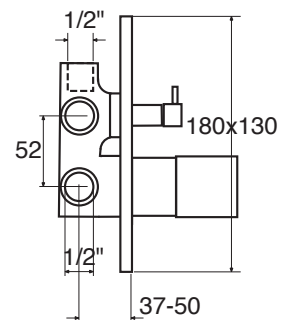

PL 41/3

- _____ CR
- _____ CR + maniglia COLOR
- _____ BO - NO
- _____ NI - BR - RA
- _____ GLD - CPR - GNM - RSG
- _____ OR