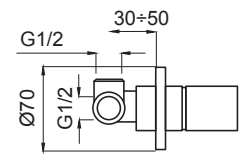

PL 48

Monocomando incasso doccia con deviatore a 2 uscite, presa acqua con doccetta.

Single lever for built-in shower with diverter with 2 output, water supply with shower.

Einhebelmischbatterie für Dusche zum Einbau mit Umschaltventil.

PL 48

CR

CR + maniglia COLOR

BO - NO

NI - BR - RA

GLD - CPR - GNM - RSG

OR