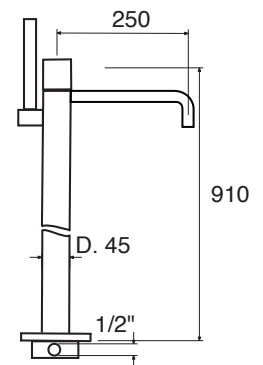

PL 12

- _____ CR
- _____ CR + maniglia COLOR
- _____ BO - NO
- _____ NI - BR - RA
- _____ GLD - CPR - GNM - RSG
- _____ OR