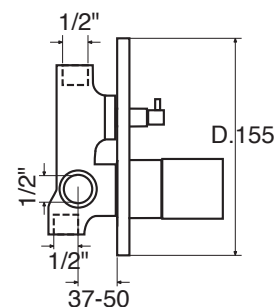

PL 41

CR
CR + maniglia COLOR
BO - NO
NI - BR - RA
GLD - CPR - GNM - RSG
OR