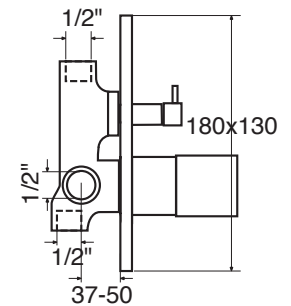

PL 41 Q S

- _____ CR
- _____ CR + maniglia COLOR
- _____ BO - NO
- _____ NI - BR - RA
- _____ GLD - CPR - GNM - RSG
- _____ OR