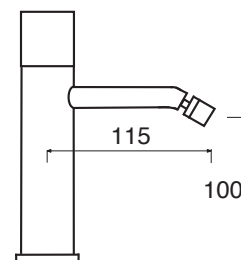

PL 30

CR
CR + maniglia COLOR
BO - NO
NI - BR - RA
GLD - CPR - GNM - RSG

OR