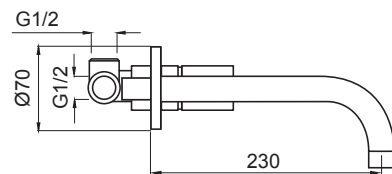

PL 27 U

CR
CR + maniglia COLOR
BO - NO
NI - BR - RA
GLD - CPR - GNM - RSG

OR