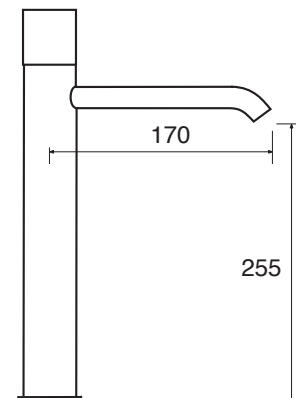

PL 21

- _____ CR
- _____ CR + maniglia COLOR
- _____ BO - NO
- _____ NI - BR - RA
- _____ GLD - CPR - GNM - RSG
- _____ OR

PL 27

Monocomando lavabo incasso orizzontale senza scarico
Concealed single lever basin mixer (horizontal)
 Einhebelmischbatterie für Waschbecken zum horizontalen Einbau ohne Ablauf