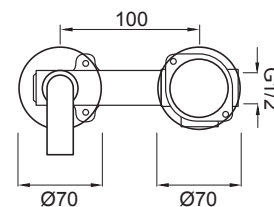

PL 27 U

CR
CR + maniglia COLOR
BO - NO
NI - BR - RA
GLD - CPR - GNM - RSG

OR