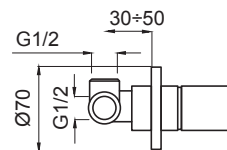

PL 27

Monocomando lavabo incasso orizzontale senza scarico
Concealed single lever basin mixer (horizontal)
Einhebelmischbatterie für Waschbecken zum horizontalen Einbau ohne Ablauf

PL 27

CR
CR + maniglia COLOR
BO - NO
NI - BR - RA
GLD - CPR - GNM - RSG

OR

PL 27 U

Monocomando lavabo incasso orizzontale corpo unito, senza scarico
Concealed single lever basin mixer (horizontal)
Einhebelmischbatterie für Waschbecken zum horizontalen Einbau ohne Ablauf

PL 27 U

CR
CR + maniglia COLOR
BO - NO
NI - BR - RA
GLD - CPR - GNM - RSG

OR

PL 30

Monocomando bidet con scarico click-clack
Single lever bidet mixer with click-clack waste
Einhebelmischbatterie für Bidet mit Ablaufventil click-clack

PL 30

CR
CR + maniglia COLOR
BO - NO
NI - BR - RA
GLD - CPR - GNM - RSG

OR