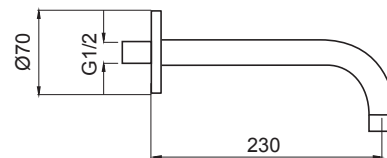

PL 27

Monocomando lavabo incasso orizzontale senza scarico
Concealed single lever basin mixer (horizontal)
Einhebelmischbatterie für Waschbecken zum horizontalen Einbau ohne Ablauf

PL 27

CR
CR + maniglia COLOR
BO - NO
NI - BR - RA
GLD - CPR - GNM - RSG

OR

PL 27 U

Monocomando lavabo incasso orizzontale corpo unito, senza scarico
Concealed single lever basin mixer (horizontal)
Einhebelmischbatterie für Waschbecken zum horizontalen Einbau ohne Ablauf

PL 27 U

CR
CR + maniglia COLOR
BO - NO
NI - BR - RA
GLD - CPR - GNM - RSG

OR

PL 30

Monocomando bidet con scarico click-clack
Single lever bidet mixer with click-clack waste
Einhebelmischbatterie für Bidet mit Ablaufventil click-clack

PL 30

CR
CR + maniglia COLOR
BO - NO
NI - BR - RA
GLD - CPR - GNM - RSG

OR