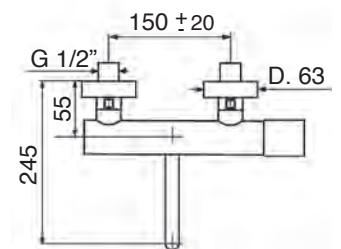

CR

CR + maniglia COLOR

PL 15

Monocomando bordo vasca 4 fori
Single lever 4 hole deck mtd set
Wannenrandeinhebelmischer-4-loch

PL 15

- _____ CR
- _____ CR + maniglia COLOR
- _____ BO - NO
- _____ NI - BR - RA
- _____ GLD - CPR - GNM - RSG
- _____ OR