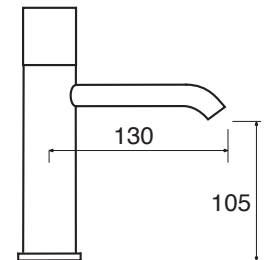

PL 20

- _____ CR
- _____ CR + maniglia COLOR
- _____ BO - NO
- _____ NI - BR - RA
- _____ GLD - CPR - GNM - RSG
- _____ OR