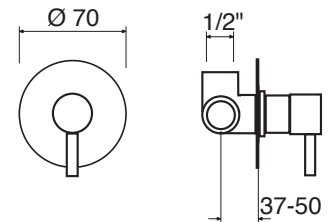

PL 48

Monocomando incasso doccia con deviatore a 2 uscite, presa acqua con doccetta.

Single lever for built-in shower with diverter with 2 output, water supply with shower.

Einhebelmischbatterie für Dusche zum Einbau mit Umschaltventil.

PL 48

CR

CR + maniglia COLOR

BO - NO

NI - BR - RA

GLD - CPR - GNM - RSG

OR