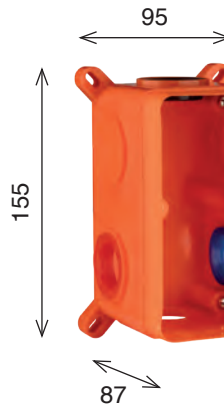

PL 41 Q S

- _____ CR
- _____ CR + maniglia COLOR
- _____ BO - NO
- _____ NI - BR - RA
- _____ GLD - CPR - GNM - RSG
- _____ OR