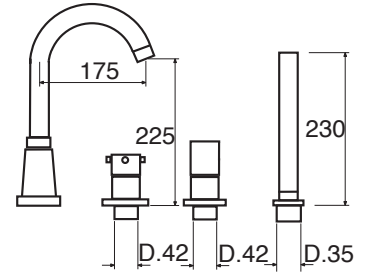

CR

CR + maniglia COLOR

PL 15

Monocomando bordo vasca 4 fori
Single lever 4 hole deck mtd set
Wannenrandeinhebelmischer-4-loch

PL 15

- _____ CR
- _____ CR + maniglia COLOR
- _____ BO - NO
- _____ NI - BR - RA
- _____ GLD - CPR - GNM - RSG
- _____ OR