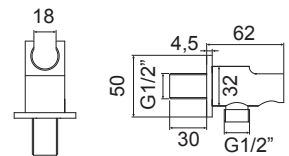

PL 48

Monocomando incasso doccia con deviatore a 2 uscite, presa acqua con doccetta.

Single lever for built-in shower with diverter with 2 output, water supply with shower.

Einhebelmischbatterie für Dusche zum Einbau mit Umschaltventil.

PL 48

CR

CR + maniglia COLOR

BO - NO

NI - BR - RA

GLD - CPR - GNM - RSG

OR