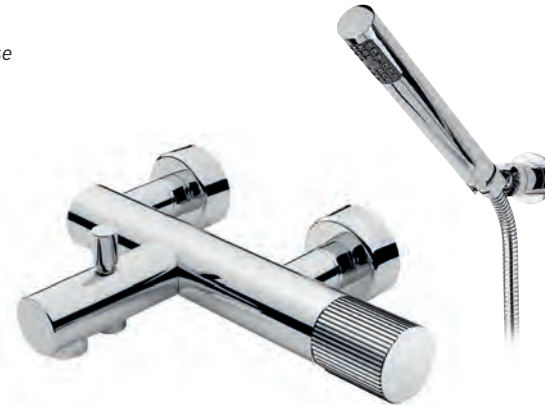

PL 10

Monocomando vasca
Single lever bath mixer without/with shower kit
Einhebelmischbatterie für Wanne ohne/mit kit Handbrause

PL 10 SD - senza kit doccia

- _____ CR
- _____ CR + maniglia COLOR
- _____ BO - NO
- _____ NI
- _____ BR - RA
- _____ GLD - CPR - GNM - RSG
- _____ OR

PL 10 DXC - con kit doccia

- _____ CR
- _____ CR + maniglia COLOR
- _____ BO - NO
- _____ NI
- _____ BR - RA
- _____ GLD - CPR - GNM - RSG
- _____ OR