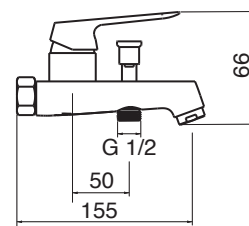

CR

NI

NEW

SK 10

Monocomando vasca

Single lever bath mixer without/with shower kit

Einhebelmischbatterie für Wanne ohne/mit kit

Handbrause

SK 10 SD - senza kit doccia

CR

NI

SK 10 DXC - con kit doccia

CR

NI

Ø 35 mm