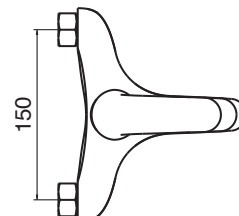

CR

NI

NEW

SK 10

Monocomando vasca

Single lever bath mixer without/with shower kit

Einhebelmischbatterie für Wanne ohne/mit kit

Handbrause

SK 10 SD - senza kit doccia

CR

NI

SK 10 DXC - con kit doccia

CR

NI

Ø 35 mm