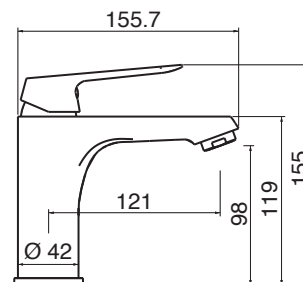

Handbrause

SK 10 SD - senza kit doccia

CR

NI

SK 10 DXC - con kit doccia

CR

NI

Ø 35 mm

Ø 35 mm

**SK 21**

Monocomando lavabo alto con scarico pop-up

Single lever high basin mixer with pop-up waste

Hohe Einhebelmischbatterie für Waschbecken mit

Ablaufventil pop-up

SK 21

CR