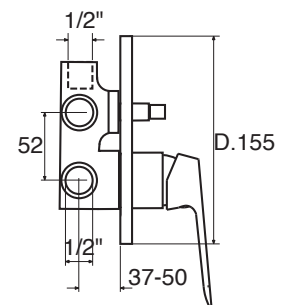

SK 30

Monocomando bidet con scarico pop-up
Single lever bidet mixer with pop-up waste
Einhebelmischbatterie für Bidet mit Ablaufventil pop-up

SK 30

CR
NI

SK 40

Monocomando incasso doccia
Single lever built-in shower mixer
Einhebelmischbatterie für Dusche zum Einbau

SK 40

CR
NI

SK 41

Monocomando incasso doccia con deviatore a 2 uscite
Single lever for built-in shower with diverter with 2 outputs
Einhebelmischbatterie für Dusche zum Einbau mit Umschaltventil

SK 41

CR
NI