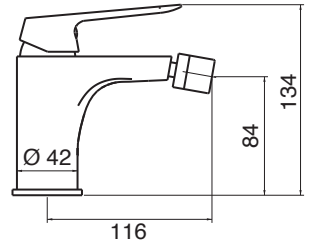

Handbrause

SK 10 SD - senza kit doccia

CR

NI

SK 10 DXC - con kit doccia

CR

NI

Ø 35 mm

Ø 35 mm

**SK 21**

Monocomando lavabo alto con scarico pop-up

Single lever high basin mixer with pop-up waste

Hohe Einhebelmischbatterie für Waschbecken mit

Ablaufventil pop-up

SK 21

CR

NI

Ø 35 mm

SK 30

Monocomando bidet con scarico pop-up
 Single lever bidet mixer with pop-up waste
 Einhebelmischbatterie für Bidet mit Ablaufventil pop-up

SK 30

CR
 NI

SK 40

Monocomando incasso doccia
 Single lever built-in shower mixer
 Einhebelmischbatterie für Dusche zum Einbau