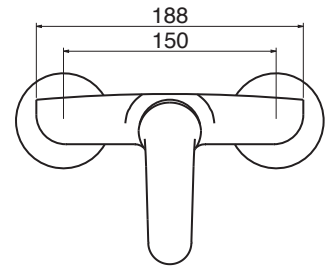

CR

NI

NEW

SK 50

Monocomando esterno doccia
Single lever exterior shower without/with shower kit
Einhebelmischbatterie für Dusche ohne/mit kit
Handbrause

SK 50 SD - senza kit doccia

CR

NI

SK 50 DC - con kit doccia

CR

NI

Ø 35 mm