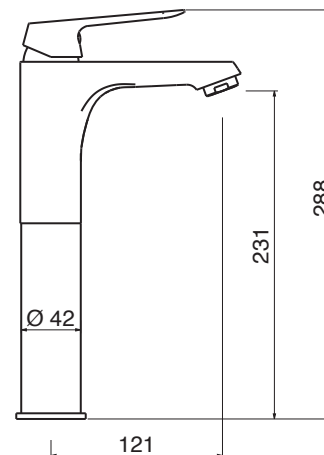

SK 21

CR

NI

Ø 35 mm