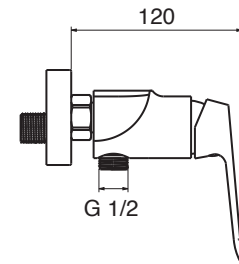

CR

NI

NEW

SK 50

Monocomando esterno doccia
Single lever exterior shower without/with shower kit
Einhebelmischbatterie für Dusche ohne/mit kit
Handbrause

SK 50 SD - senza kit doccia

CR

NI

SK 50 DC - con kit doccia

CR

NI

Ø 35 mm