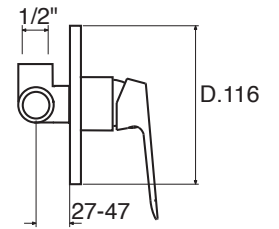

SK 30

Monocomando bidet con scarico pop-up
Single lever bidet mixer with pop-up waste
Einhebelmischbatterie für Bidet mit Ablaufventil pop-up

SK 30

CR
NI

SK 40

Monocomando incasso doccia
Single lever built-in shower mixer
Einhebelmischbatterie für Dusche zum Einbau

SK 40

CR
NI

SK 41

Monocomando incasso doccia con deviatore a 2 uscite
Single lever for built-in shower with diverter with 2 outputs
Einhebelmischbatterie für Dusche zum Einbau mit Umschaltventil

SK 41

CR
NI