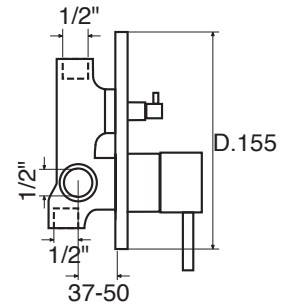

SL 41

- _____ CR
- _____ BO - NO
- _____ NI - BR - RA
- _____ GLD - CPR - GNM - RSG
- _____ OR