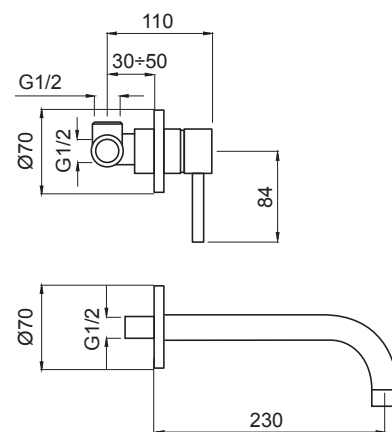

SL 21

- _____ CR
- _____ BO - NO
- _____ NI - BR - RA
- _____ GLD - CPR - GNM - RSG
- _____ OR

SL 27

Monocomando lavabo incasso orizzontale senza scarico
Concealed single lever basin mixer (horizontal)
Einhebelmischbatterie für Waschbecken zum horizontalen Einbau ohne Ablauf

SL 27

CR
 BO - NO
 NI - BR - RA
 GLD - CPR - GNM - RSG
 OR

SL 27 U

Monocomando lavabo incasso orizzontale corpo unito, senza scarico
Concealed single lever basin mixer (horizontal)
Einhebelmischbatterie für Waschbecken zum horizontalen Einbau ohne Ablauf

SL 41/3

CR
 BO - NO
 NI - BR - RA
 GLD - CPR - GNM - RSG
 OR

Ø 35 mm

SL 48

Monocomando incasso doccia con deviatore a 2 uscite, presa acqua con doccetta.

Single lever for built-in shower with diverter with 2 output, water supply with shower.