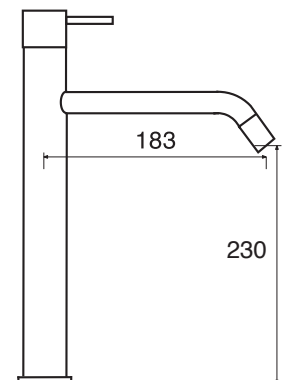

SL 21

- _____ CR
- _____ BO - NO
- _____ NI - BR - RA
- _____ GLD - CPR - GNM - RSG
- _____ OR

SL 27

Monocomando lavabo incasso orizzontale senza scarico
Concealed single lever basin mixer (horizontal)
Einhebelmischbatterie für Waschbecken zum horizontalen Einbau ohne Ablauf