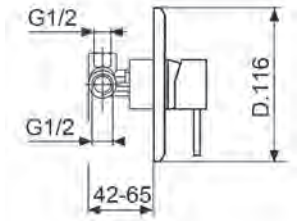

SL 30

CR
 BO - NO
 NI - BR - RA
 GLD - CPR - GNM - RSG
 OR

SL 40

Monocomando incasso doccia
Single lever built-in shower mixer
Einhebelmischbatterie für Dusche zum Einbau

SL 40

- _____ CR
- _____ BO - NO
- _____ NI - BR - RA
- _____ GLD - CPR - GNM - RSG
- _____ OR