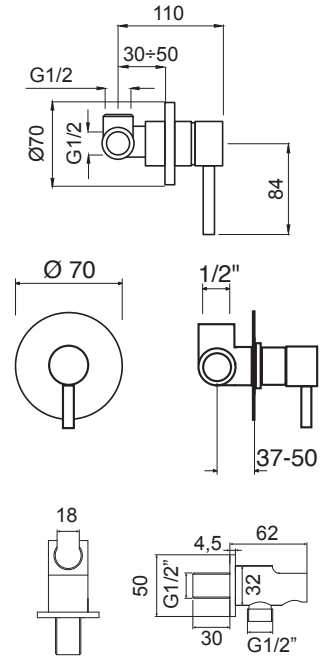

SL 48

- _____ CR
- _____ BO - NO
- _____ NI - BR - RA
- _____ GLD - CPR - GNM - RSG
- _____ OR