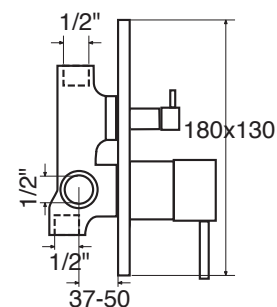

SL 41 Q

Monocomando incasso doccia con deviatore a 2 uscite
Single lever for built-in shower with diverter with 2 outputs
Einhebelmischbatterie für Dusche zum Einbau mit Umschaltventil

SL 41 Q

CR
BO - NO
NI - BR - RA
GLD - CPR - GNM - RSG
OR

Ø 35 mm