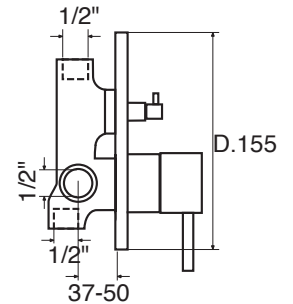

SL 41 S

- _____ CR
- _____ BO - NO
- _____ NI - BR - RA
- _____ GLD - CPR - GNM - RSG
- _____ OR