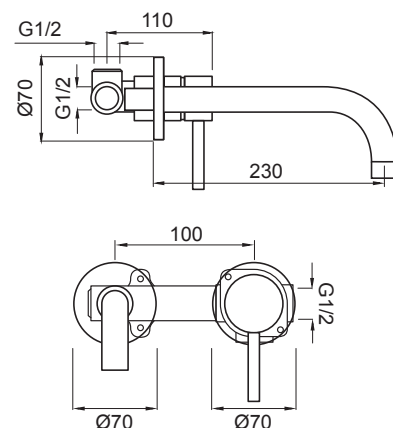

SL 27 U

CR
BO - NO
NI - BR - RA
GLD - CPR - GNM - RSG
OR