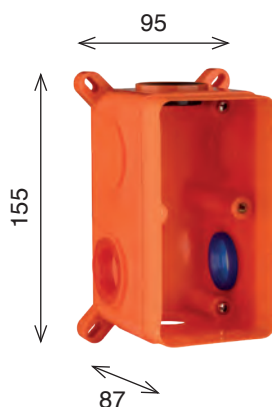

SL 41 Q S

CR
BO - NO
NI - BR - RA
GLD - CPR - GNM - RSG
OR

Ø 35 mm