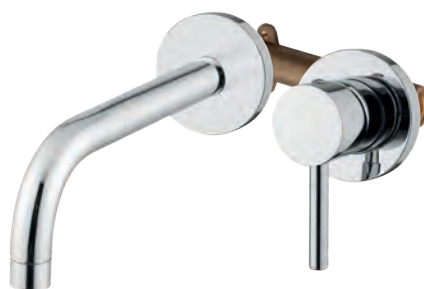

SLIMS

KELLER
TAPS

SL 10

Monocomando vasca
Single lever bath mixer without/with shower kit
Einhebelmischbatterie für Wanne ohne/mit kit Handbrause

SL 10 SD - senza kit doccia

- _____ CR
- _____ BO - NO
- _____ NI
- _____ BR - RA
- _____ GLD - CPR - GNM - RSG
- _____ OR

SL 21

- _____ CR
- _____ BO - NO
- _____ NI - BR - RA
- _____ GLD - CPR - GNM - RSG
- _____ OR

SL 27

Monocomando lavabo incasso orizzontale senza scarico
Concealed single lever basin mixer (horizontal)
Einhebelmischbatterie für Waschbecken zum horizontalen Einbau ohne Ablauf

SL 27

CR
 BO - NO
 NI - BR - RA
 GLD - CPR - GNM - RSG
 OR

SL 27 U

Monocomando lavabo incasso orizzontale corpo unito, senza scarico
Concealed single lever basin mixer (horizontal)
Einhebelmischbatterie für Waschbecken zum horizontalen Einbau ohne Ablauf

SL 27 U

CR
 BO - NO
 NI - BR - RA
 GLD - CPR - GNM - RSG
 OR

SL 30

Monocomando bidet con scarico click-clack
Single lever bidet mixer with click-clack waste
Einhebelmischbatterie für Bidet mit Ablaufventil click-clack