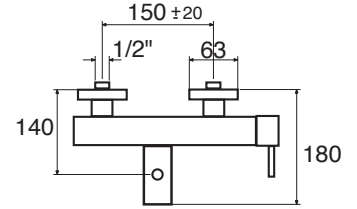

SL 10 DXC - con kit doccia

- _____ CR
- _____ BO - NO
- _____ NI
- _____ BR - RA
- _____ GLD - CPR - GNM - RSG
- _____ OR