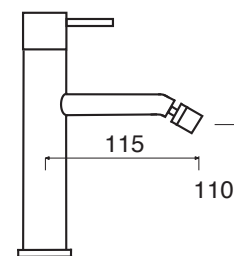

SL 30

CR
BO - NO
NI - BR - RA
GLD - CPR - GNM - RSG
OR