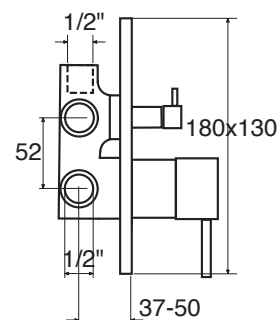

SL 41 Q S

CR
 BO - NO
 NI - BR - RA
 GLD - CPR - GNM - RSG
 OR

Ø 35 mm

SL 41/3

Monocomando incasso doccia con deviatore a 3 uscite
Single lever for built-in shower with diverter with 3 outputs
Einhebelmischbatterie für Dusche zum Einbau mit Umschaltventil

SL 41/3

CR
 BO - NO
 NI - BR - RA
 GLD - CPR - GNM - RSG
 OR

Ø 35 mm

SL 48

Monocomando incasso doccia con deviatore a 2 uscite, presa acqua con doccetta.

Single lever for built-in shower with diverter with 2 output, water supply with shower.