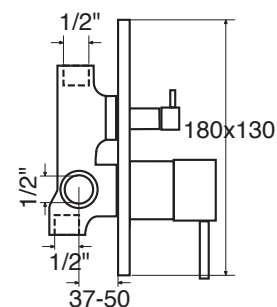

SL 41 Q S

CR
BO - NO
NI - BR - RA
GLD - CPR - GNM - RSG
OR

Ø 35 mm