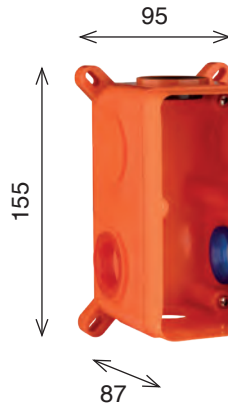

SL 41 S

- _____ CR
- _____ BO - NO
- _____ NI - BR - RA
- _____ GLD - CPR - GNM - RSG
- _____ OR