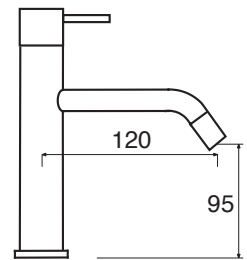

SL 20

- _____ CR
- _____ BO - NO
- _____ NI - BR - RA
- _____ GLD - CPR - GNM - RSG
- _____ OR