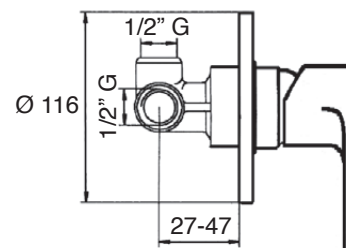

SP 21

CR

ø 35 mm

SP 30

Monocomando bidet con scarico pop-up
Single lever bidet mixer with pop-up waste
Einhebelmischbatterie für Bidet mit Ablaufventil
pop-up

SP 30

CR

ø 35 mm

SP 40

Monocomando incasso doccia
 Single lever built-in shower mixer
 Einhebelmischbatterie für Dusche zum Einbau

SP 40

CR

SP 41

Monocomando incasso doccia con deviatore a 2 uscite
 Single lever for built-in shower with diverter with 2 outputs
 Einhebelmischbatterie für Dusche zum Einbau mit Umschaltventil