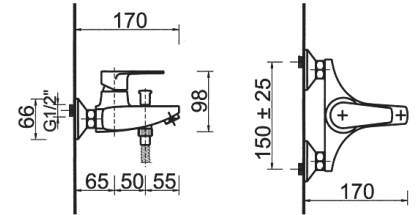

SPRING

SP 10

Monocomando vasca
Single lever bath mixer without/with shower kit
Einhebelmischbatterie für Wanne ohne/mit kit
Handbrause

SP 10 SD - senza kit doccia

CR

SP 10 DXC - con kit doccia

CR

ø 35 mm

SP 20

Monocomando lavabo con scarico pop-up
Single lever basin mixer with pop-up waste
Einhebelmischbatterie für Waschbecken mit
Ablaufventil pop-up

SP 20

CR

ø 35 mm

SP 21

Monocomando lavabo alto con scarico pop-up
Single lever high basin mixer with pop-up waste
Hohe Einhebelmischbatterie für Waschbecken mit
Ablaufventil pop-up

SP 21

CR

ø 35 mm

SP 30

Monocomando bidet con scarico pop-up
Single lever bidet mixer with pop-up waste
Einhebelmischbatterie für Bidet mit Ablaufventil
pop-up

SP 30

CR

ø 35 mm