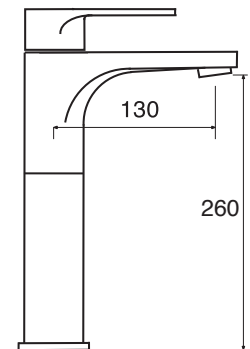

SPRING

SP 10

Monocomando vasca
Single lever bath mixer without/with shower kit
Einhebelmischbatterie für Wanne ohne/mit kit
Handbrause

SP 10 SD - senza kit doccia

CR

SP 10 DXC - con kit doccia

CR

ø 35 mm

SP 20

Monocomando lavabo con scarico pop-up
Single lever basin mixer with pop-up waste
Einhebelmischbatterie für Waschbecken mit
Ablaufventil pop-up

SP 20

CR

ø 35 mm

SP 21

Monocomando lavabo alto con scarico pop-up
Single lever high basin mixer with pop-up waste
Hohe Einhebelmischbatterie für Waschbecken mit
Ablaufventil pop-up

SP 21

CR

ø 35 mm

SP 30

Monocomando bidet con scarico pop-up
Single lever bidet mixer with pop-up waste
Einhebelmischbatterie für Bidet mit Ablaufventil
pop-up

SP 30

CR

ø 35 mm