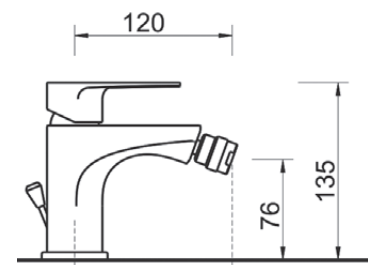

SPRING

SP 10

Monocomando vasca
Single lever bath mixer without/with shower kit
Einhebelmischbatterie für Wanne ohne/mit kit
Handbrause

SP 10 SD - senza kit doccia

CR

SP 10 DXC - con kit doccia

CR

ø 35 mm

SP 21

CR

ø 35 mm

SP 30

Monocomando bidet con scarico pop-up
Single lever bidet mixer with pop-up waste
Einhebelmischbatterie für Bidet mit Ablaufventil
pop-up

SP 30

CR

ø 35 mm

SP 40

Monocomando incasso doccia
 Single lever built-in shower mixer
 Einhebelmischbatterie für Dusche zum Einbau

SP 40

CR

SP 41

Monocomando incasso doccia con deviatore a 2 uscite
 Single lever for built-in shower with diverter with 2 outputs
 Einhebelmischbatterie für Dusche zum Einbau mit Umschaltventil