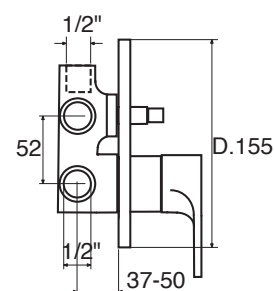

SP 40

Monocomando incasso doccia
Single lever built-in shower mixer
Einhebelmischbatterie für Dusche zum Einbau

SP 40

CR

SP 41

Monocomando incasso doccia con deviatore a 2 uscite
Single lever for built-in shower with diverter with 2 outputs
Einhebelmischbatterie für Dusche zum Einbau mit Umschaltventil

SP 41

CR

SP 50 V

Monocomando esterno doccia
Single lever exterior shower without/with shower kit
Einhebelmischbatterie für Dusche ohne/mit kit Handbrause

SP 50 V SD - senza kit doccia

CR

SP 50 V DC - con kit doccia

CR

SP 60 CP 20

Monocomando lavello a parete
Single lever wall sink mixer
Einhebelmischer wandspültischbatterie

SP 60 CP 20

CR