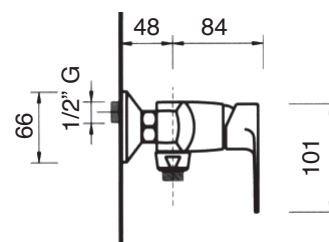

SP 50 V DC - con kit doccia

CR