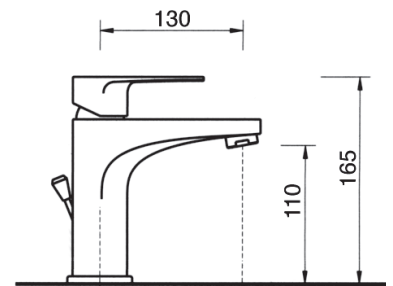

SPRING

SP 10

Monocomando vasca
Single lever bath mixer without/with shower kit
Einhebelmischbatterie für Wanne ohne/mit kit
Handbrause

SP 10 SD - senza kit doccia

CR

SP 10 DXC - con kit doccia

CR

ø 35 mm

SP 20

Monocomando lavabo con scarico pop-up
Single lever basin mixer with pop-up waste
Einhebelmischbatterie für Waschbecken mit
Ablaufventil pop-up

SP 20

CR

ø 35 mm

SP 21

Monocomando lavabo alto con scarico pop-up
Single lever high basin mixer with pop-up waste
Hohe Einhebelmischbatterie für Waschbecken mit
Ablaufventil pop-up

SP 21

CR

ø 35 mm

SP 30

Monocomando bidet con scarico pop-up
Single lever bidet mixer with pop-up waste
Einhebelmischbatterie für Bidet mit Ablaufventil
pop-up

SP 30

CR

ø 35 mm