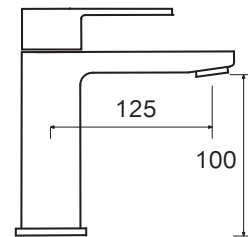

ø 35 mm

SQ 20

Monocomando lavabo con scarico pop-up
 Single lever basin mixer with pop-up waste
 Einhebelmischbatterie für Waschbecken mit
 Ablaufventil pop-up

SQ 20

CR
 NI

ø 35 mm

SQ 21

Monocomando lavabo alto con scarico click-clack
 Single lever high basin mixer with click-clack waste
 Hohe Einhebelmischbatterie für Waschbecken mit
 Ablaufventil click-clack