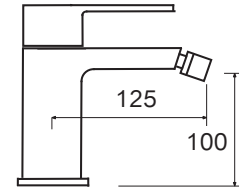

CR

NI

SQ 30

Monocomando bidet con scarico pop-up
Single lever bidet mixer with pop-up waste
Einhebelmischbatterie für Bidet mit Ablaufventil
pop-up

SQ 30

CR

NI