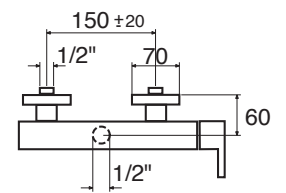

SQ 50 SD - senza kit doccia

CR

NI

SQ 50 DC - con kit doccia

CR

NI

SQ 70

Monocomando cucina canna alta
 One-hole sink mixer, high spout
 Küchen-Einhebelmischbatterie mit hohem
 Auslauf