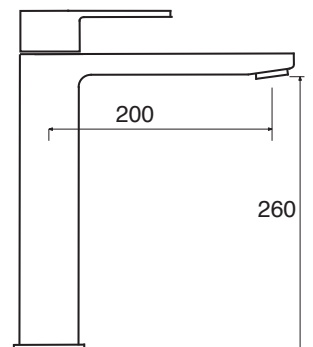

SQ 21

CR
NI

ø 35 mm