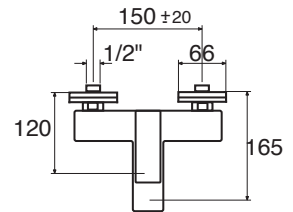

ø 35 mm

SQ 20

Monocomando lavabo con scarico pop-up
 Single lever basin mixer with pop-up waste
 Einhebelmischbatterie für Waschbecken mit
 Ablaufventil pop-up

SQ 20

CR
 NI

ø 35 mm

SQ 21

Monocomando lavabo alto con scarico click-clack
 Single lever high basin mixer with click-clack waste
 Hohe Einhebelmischbatterie für Waschbecken mit
 Ablaufventil click-clack