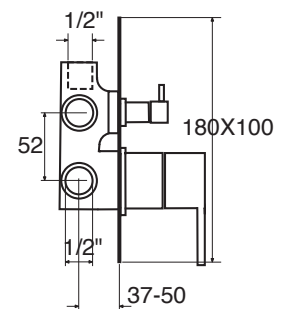

CR

NI

SQ 30

Monocomando bidet con scarico pop-up
Single lever bidet mixer with pop-up waste
Einhebelmischbatterie für Bidet mit Ablaufventil
pop-up

SQ 30

CR

NI

SQ 40

Monocomando incasso doccia
Single lever built-in shower mixer
Einhebelmischbatterie für Dusche zum Einbau

SQ 40

CR

NI

SQ 41

Monocomando incasso doccia con deviatore a 2 uscite
Single lever for built-in shower with diverter with 2 outputs
Einhebelmischbatterie für Dusche zum Einbau mit
Umschaltventil

SQ 41

CR

NI