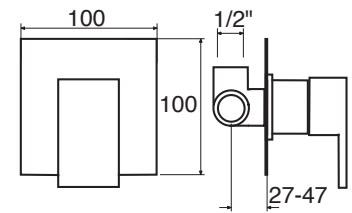

CR

NI

SQ 40

Monocomando incasso doccia
Single lever built-in shower mixer
Einhebelmischbatterie für Dusche zum Einbau

SQ 40

CR

NI

SQ 41