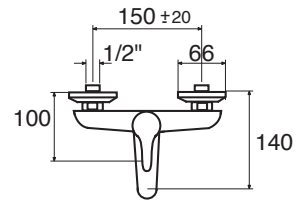

START

ST 10 DC

Monocomando vasca con kit doccia
Single lever bath mixer with shower kit
Einhebelmischbatterie für Wanne mit kit Handbrause

ST 10 DC

CR

ST 20

Monocomando lavabo con scarico pop-up
Single lever basin mixer with pop-up waste
Einhebelmischbatterie für Waschbecken mit Ablaufventil pop-up