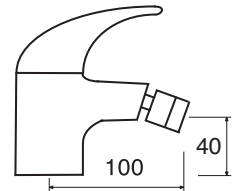

ST 20

CR

ST 30

Monocomando bidet con scarico pop-up
Single lever bidet mixer with pop-up waste
Einhebelmischbatterie für Bidet mit Ablaufventil pop-up

ST 30

CR

ST 40

Monocomando incasso doccia
Single lever built-in shower mixer
Einhebelmischbatterie für Dusche zum Einbau