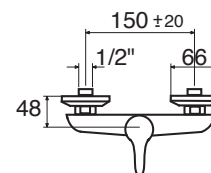

ST 41

Monocomando incasso doccia con deviatore a 2 uscite
Single lever for built-in shower with diverter with 2 outputs
Einhebelmischbatterie für Dusche zum Einbau mit Umschaltventil

ST 41

CR

ST 50 DC

Monocomando esterno doccia con kit doccia
Single lever exterior shower with shower kit
Einhebelmischbatterie für Dusche mit kit Handbrause

ST 50 DC

CR

ST 60 CP 20

Monocomando lavello a parete
Single lever wall sink mixer
Einhebelmischer wandsplültischbatterie

ST 60 CP 20

CR

ST 70 CAC

Monocomando cucina canna alta curva
Wall mounted sink mixer high spout
Küchen-Einhebelmischbatterie mit hohem,

ST 70 CAC

CR