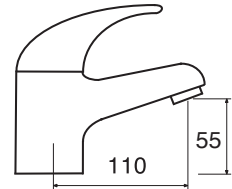

ST 10 DC

Monocomando vasca con kit doccia
Single lever bath mixer with shower kit
Einhebelmischbatterie für Wanne mit kit Handbrause

ST 10 DC

CR

ST 20

Monocomando lavabo con scarico pop-up
Single lever basin mixer with pop-up waste
Einhebelmischbatterie für Waschbecken mit Ablaufventil pop-up

ST 20

CR

ST 30

Monocomando bidet con scarico pop-up
Single lever bidet mixer with pop-up waste
Einhebelmischbatterie für Bidet mit Ablaufventil pop-up

ST 30

CR

ST 40

Monocomando incasso doccia
Single lever built-in shower mixer
Einhebelmischbatterie für Dusche zum Einbau

ST 40

CR