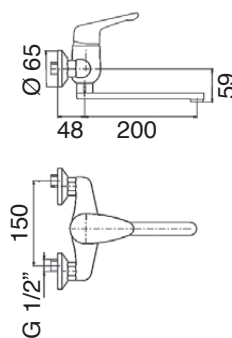

ST 60 CP 20

CR