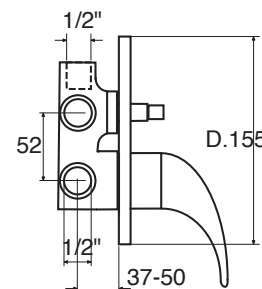

ST 40

CR

ST 41

Monocomando incasso doccia con deviatore a 2 uscite
Single lever for built-in shower with diverter with 2 outputs
Einhebelmischbatterie für Dusche zum Einbau mit Umschaltventil

ST 41

CR

ST 50 DC