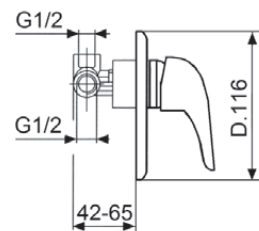

ST 10 DC

Monocomando vasca con kit doccia
Single lever bath mixer with shower kit
Einhebelmischbatterie für Wanne mit kit Handbrause

ST 10 DC

CR

ST 20

Monocomando lavabo con scarico pop-up
Single lever basin mixer with pop-up waste
Einhebelmischbatterie für Waschbecken mit Ablaufventil pop-up

ST 20

CR

ST 30

Monocomando bidet con scarico pop-up
Single lever bidet mixer with pop-up waste
Einhebelmischbatterie für Bidet mit Ablaufventil pop-up

ST 30

CR

ST 40

Monocomando incasso doccia
Single lever built-in shower mixer
Einhebelmischbatterie für Dusche zum Einbau

ST 40

CR