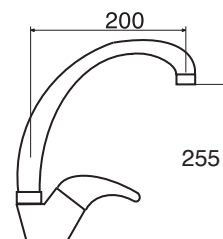

ST 60 CP 20

CR

ST 70 CAC

Monocomando cucina canna alta curva
Wall mounted sink mixer high spout
Küchen-Einhebelmischbatterie mit hohem,

ST 70 CAC

CR

ST 70 CB

Monocomando cucina
Single lever sink mixer
Küchen-Einhebelmischbatterie