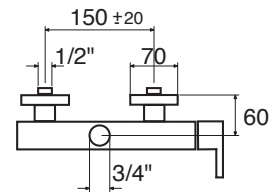

SY 41/3

Monocomando incasso doccia con deviatore a 3 uscite
Single lever for built-in shower with diverter with 3 outputs
Einhebelmischbatterie für Dusche zum Einbau mit Umschaltventil

SY 41/3

CR