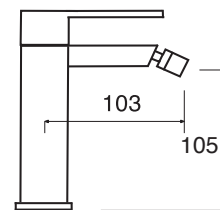

SY 30

CR

SY 35

Monocomando bidet con scarico click-clack e aeratore
Single lever bidet mixer with click-clack waste
Einhebelmischbatterie für Bidet mit Ablaufventil
click-clack

SY 35

CR

SY 40

Monocomando incasso doccia
Single lever built-in shower mixer
Einhebelmischbatterie für Dusche zum Einbau