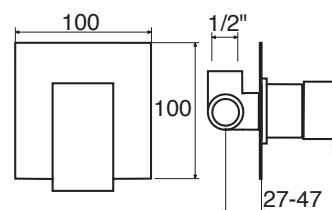

SY 30

Monocomando bidet con scarico click-clack
Single lever bidet mixer with click-clack waste
Einhebelmischbatterie für Bidet mit Ablaufventil
click-clack

SY 30

CR

SY 35

Monocomando bidet con scarico click-clack e aeratore
Single lever bidet mixer with click-clack waste
Einhebelmischbatterie für Bidet mit Ablaufventil
click-clack

SY 35

CR

SY 40

Monocomando incasso doccia
Single lever built-in shower mixer
Einhebelmischbatterie für Dusche zum Einbau

SY 40

CR

SY 41

Monocomando incasso doccia con deviatore a 2 uscite
Single lever for built-in shower with diverter with 2 outputs
Einhebelmischbatterie für Dusche zum Einbau mit
Umschaltventil

SY 41

CR