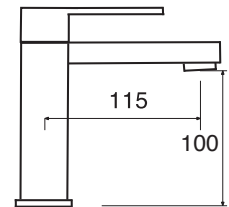

SY 20

Monocomando lavabo con scarico click-clack
Single lever basin mixer with click-clack waste
Einhebelmischbatterie für Waschbecken mit
Ablaufventil click-clack

SY 20

CR