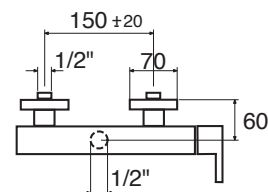

SY 40

CR

SY 41

Monocomando incasso doccia con deviatore a 2 uscite
Single lever for built-in shower with diverter with 2 outputs
Einhebelmischbatterie für Dusche zum Einbau mit
Umschaltventil

SY 41

CR

SY 41/3