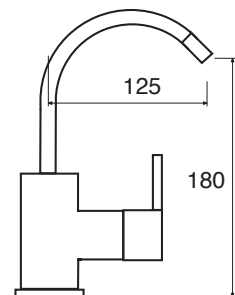

SY 30

CR

SY 35

Monocomando bidet con scarico click-clack e aeratore
Single lever bidet mixer with click-clack waste
Einhebelmischbatterie für Bidet mit Ablaufventil
click-clack

SY 35

CR

SY 40

Monocomando incasso doccia
Single lever built-in shower mixer
Einhebelmischbatterie für Dusche zum Einbau