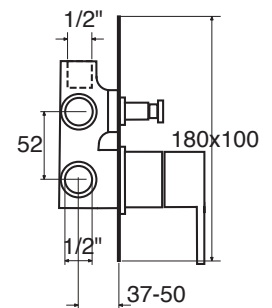

SY 50 SD - senza kit doccia

CR

SY 50 DC - con kit doccia

CR

SY 16

Monocomando bordo vasca 4 fori
4-hole bathtub edge single lever
4-Loch-Einhebelmischbatterie für den Badewannenrand

SY 16

CR