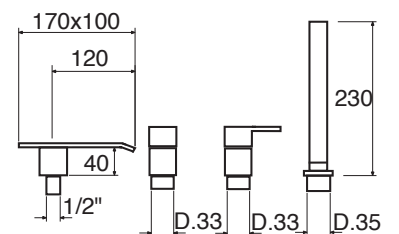

SY 50 SD - senza kit doccia

CR

SY 50 DC - con kit doccia

CR

SY 16

Monocomando bordo vasca 4 fori
4-hole bathtub edge single lever
4-Loch-Einhebelmischbatterie für den Badewannenrand

SY 16

CR