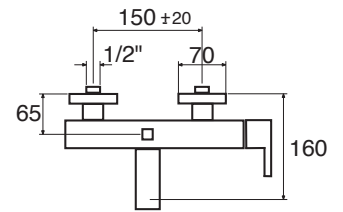

STYLE

SY 10

Monocomando vasca
Single lever bath mixer without/with shower kit
Einhebelmischbatterie für Wanne ohne/mit kit
Handbrause

SY 10 SD - senza kit doccia

CR

SY 10 DXC - con kit doccia

CR

SY 20