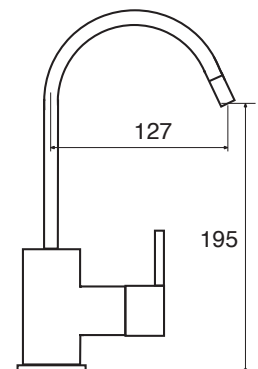

SY 21

CR

SY 25

Monocomando lavabo con scarico click-clack e
aeratore
Single lever basin mixer with click-clack waste
Einhebelmischbatterie für Waschbecken mit
Ablaufventil click-clack

SY 25

CR

SY 30

Monocomando bidet con scarico click-clack
Single lever bidet mixer with click-clack waste
Einhebelmischbatterie für Bidet mit Ablaufventil
click-clack