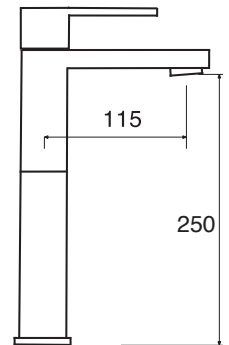

SY 21

Monocomando lavabo alto con scarico click-clack
Single lever high basin mixer with click-clack waste
Hohe Einhebelmischbatterie für Waschbecken mit
Ablaufventil click-clack

SY 21

CR