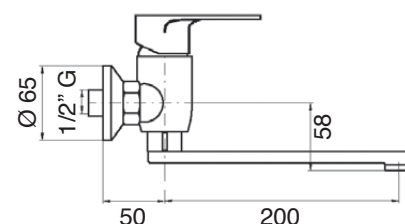

SR 60 CP 20

CR