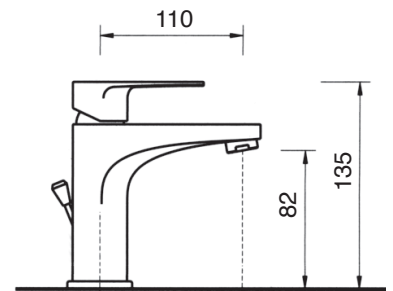

SR 20

Monocomando lavabo con scarico pop-up
Single lever basin mixer with pop-up waste
Einhebelmischbatterie für Waschbecken mit
Ablaufventil pop-up

SR 20

CR