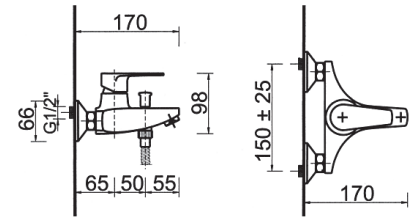

### SR 10

Monocomando vasca  
Single lever bath mixer without/with shower kit  
Einhebelmischbatterie für Wanne ohne/mit kit  
Handbrause

SR 10 SD - senza kit doccia

CR

SR 10 DXC - con kit doccia

CR