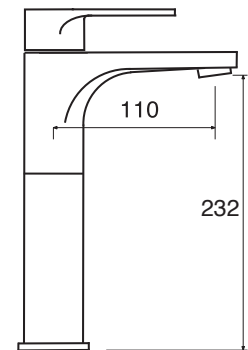

SR 21

Monocomando lavabo alto con scarico pop-up
Single lever high basin mixer with pop-up waste
Hohe Einhebelmischbatterie für Waschbecken mit
Ablaufventil pop-up

SR 21

CR