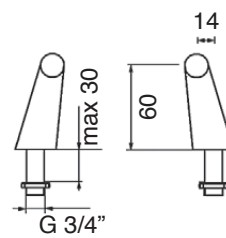

SR 13

Coppia supporti bordo vasca 3/4"
Pair of supports on tub edge 3/4"
Paar von Haltern für den Badewannenrand 3/4"

SR 13

CR