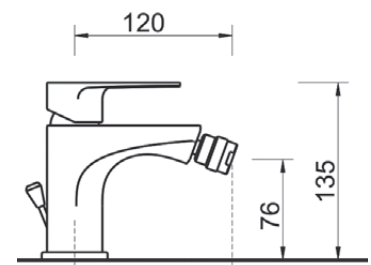

SR 30

Monocomando bidet con scarico pop-up
Single lever bidet mixer with pop-up waste
Einhebelmischbatterie für Bidet mit Ablaufventil
pop-up

SR 30

CR