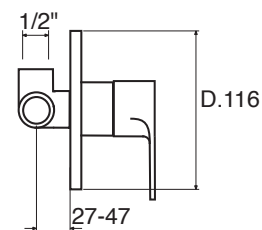

SR 40

Monocomando incasso doccia
Single lever built-in shower mixer
Einhebelmischbatterie für Dusche zum Einbau

SR 40

CR