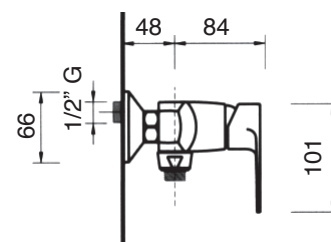

SR 50 V DC - con kit doccia

CR