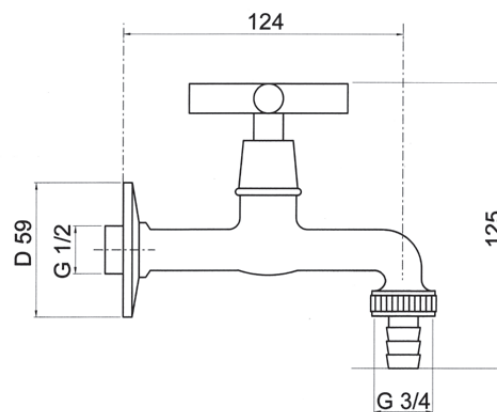

# VK DESIGN

SI 63

Rubinetto con portagomma  
*Bibcock with hose connection*

SI 63

CR - cromo

BR - bronzo

RA - rame

NI - nickel

OR - oro

FU - fucsia

BL - blu

BO - bianco opaco

NO - nero opaco

SI 63 CR

SI 63 BR

SI 63 RA