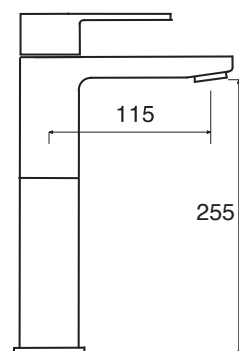

WN 21 NO

Monocomando lavabo alto con scarico pop-up
Single lever high basin mixer with pop-up waste
Hohe Einhebelmischbatterie für Waschbecken mit
Ablaufventil pop-up

WN 21 NO

NO