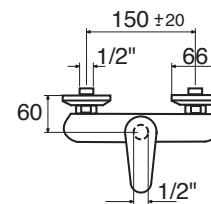

NEW

WN 50 NO

Monocomando esterno doccia
Single lever exterior shower without/with shower kit
Einhebelmischbatterie für Dusche ohne/mit kit
Handbrause

WN 50 NO SD - senza kit doccia

NO

WN 50 NO DC - con kit doccia

NO