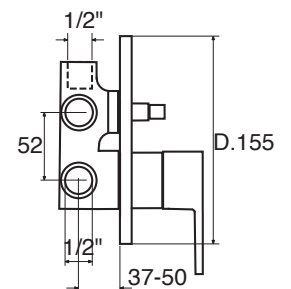

WN 30 NO

Monocomando bidet con scarico pop-up
Single lever bidet mixer with pop-up waste
Einhebelmischbatterie für Bidet mit Ablaufventil pop-up

WN 30 NO

NO

WN 40 NO

Monocomando incasso doccia
Single lever built-in shower mixer
Einhebelmischbatterie für Dusche zum Einbau

WN 40 NO

NO

WN 41 NO

Monocomando incasso doccia con deviatore a 2 uscite
Single lever for built-in shower with diverter with 2 outputs
Einhebelmischbatterie für Dusche zum Einbau mit Umschaltventil

WN 41 NO

NO