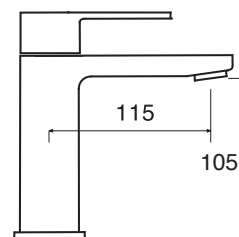

WN 20 NO

Monocomando lavabo con scarico pop-up
Single lever basin mixer with pop-up waste
Einhebelmischbatterie für Waschbecken mit
Ablaufventil pop-up

WN 20 NO

NO