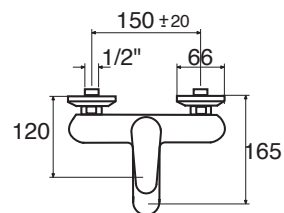

NEW

WN 10 NO

Monocomando vasca
Single lever bath mixer without/with shower kit
Einhebelmischbatterie für Wanne ohne/mit kit
Handbrause

WN 10 NO SD - senza kit doccia

NO

WN 10 NO DXC - con kit doccia

NO