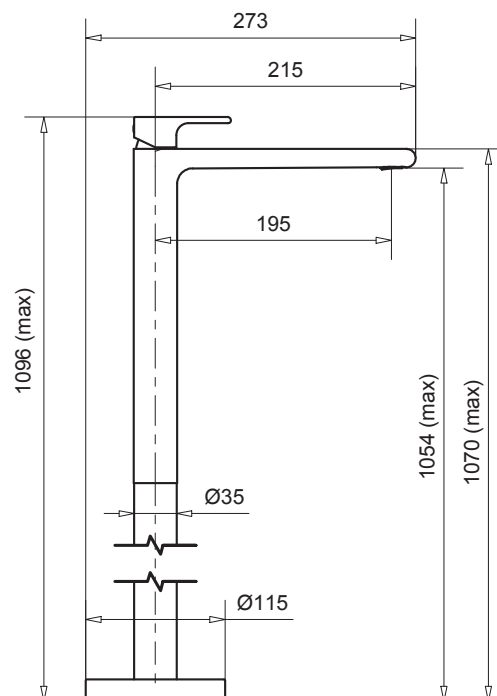

WN 22 NO

NO

WN 14009/25 NO

Kit soffione cilindrico diametro mm 250 con MISCELATORE incasso doccia, deviatore a 2 uscite + kit doccia cilindrico con presa acqua, flessibile cm 150 e doccetta cilindrica.

Shower kit with headshower and mixer + water supply with flexible hose and handshower.

WN 14009/25 NO- KIT COMPLETO

NO

WN 16025 NO

Soffione doccia tondo con braccio da 350 mm.
Shower head, in round shape with shower arm 350 mm.

Riesenbrausekopf mit brausenarm 350 mm.

WN 16025 NO Ø mm.

NO 250

WN 41 NO