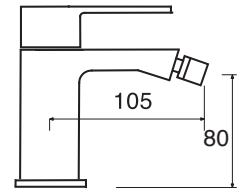

WN 21 NO

NO

WN 30 NO

Monocomando bidet con scarico pop-up
 Single lever bidet mixer with pop-up waste
 Einhebelmischbatterie für Bidet mit Ablaufventil pop-up

WN 30 NO

NO

WN 40 NO

Monocomando incasso doccia
 Single lever built-in shower mixer
 Einhebelmischbatterie für Dusche zum Einbau

WN 22 NO

NO

WN 14009/25 NO

Kit soffione cilindrico diametro mm 250 con MISCELATORE incasso doccia, deviatore a 2 uscite + kit doccia cilindrico con presa acqua, flessibile cm 150 e doccetta cilindrica.

Shower kit with headshower and mixer + water supply with flexible hose and handshower.

WN 14009/25 NO- KIT COMPLETO

NO

WN 16025 NO

Soffione doccia tondo con braccio da 350 mm.
Shower head, in round shape with shower arm 350 mm.

Riesenbrausekopf mit brausenarm 350 mm.

WN 16025 NO Ø mm.

NO 250

WN 41 NO