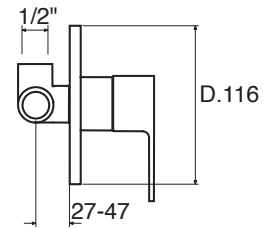

WN 30 NO

Monocomando bidet con scarico pop-up
Single lever bidet mixer with pop-up waste
Einhebelmischbatterie für Bidet mit Ablaufventil pop-up

WN 30 NO

NO

WN 40 NO

Monocomando incasso doccia
Single lever built-in shower mixer
Einhebelmischbatterie für Dusche zum Einbau

WN 40 NO

NO

WN 41 NO

Monocomando incasso doccia con deviatore a 2 uscite
Single lever for built-in shower with diverter with 2 outputs
Einhebelmischbatterie für Dusche zum Einbau mit Umschaltventil

WN 41 NO

NO