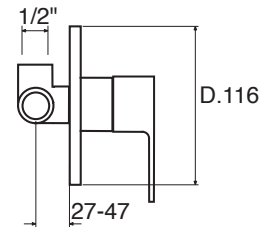

### WN 40

CR

NI

Ø 35 mm