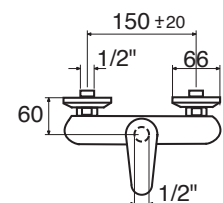

### WN 50 DC - con kit doccia

CR

NI

Ø 35 mm

CR NO BO NI BR RA