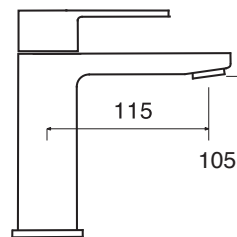

CR

NI

WN 10

Monocomando vasca

Single lever bath mixer without/with shower kit

Einhebelmischbatterie für Wanne ohne/mit kit

Handbrause

WN 10 SD - senza kit doccia

CR

NI

WN 10 DXC - con kit doccia

CR

NI

WN 20

Monocomando lavabo con scarico pop-up

Single lever basin mixer with pop-up waste

Einhebelmischbatterie für Waschbecken mit

Ablaufventil pop-up

WN 20

CR

NI

WN 21

Monocomando lavabo alto con scarico pop-up

Single lever high basin mixer with pop-up waste

Hohe Einhebelmischbatterie für Waschbecken mit

Ablaufventil pop-up

WN 21

CR

NI