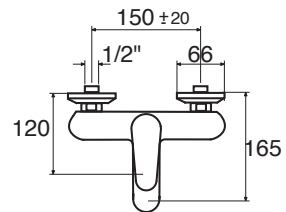

CR

NI

WN 10

Monocomando vasca

Single lever bath mixer without/with shower kit

Einhebelmischbatterie für Wanne ohne/mit kit

Handbrause

WN 10 SD - senza kit doccia

CR

NI

WN 10 DXC - con kit doccia

CR

NI